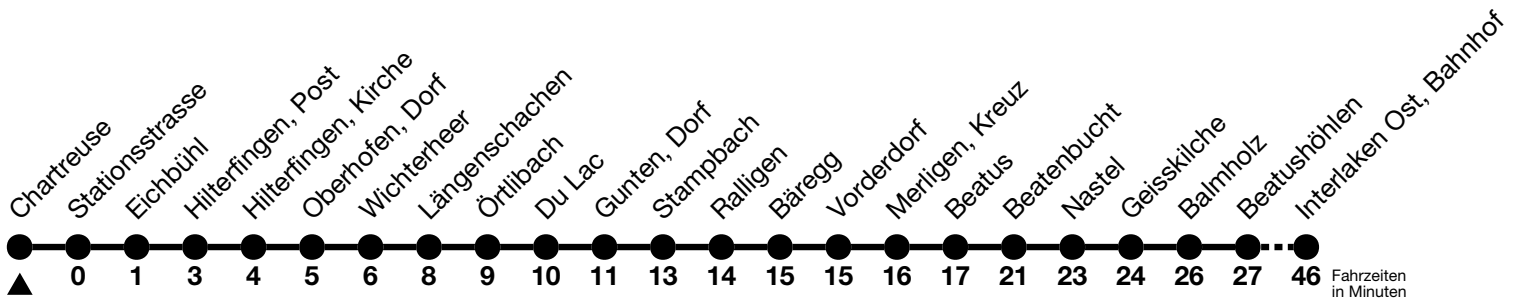

21

Chartreuse → Interlaken Ost, Bahnhof

Gültig ab 15.12.2024

Alle Angaben ohne Gewähr

Uhr	Montag - Freitag						Samstag					Sonn- und Feiertag				
06	08	22_d	37_a	47_a	57_d		08	22_d	37_a	52_d		08_d	22_a	37_d	52_a	
07	07	17_a	27_d	37_f	47_a	57_a	07	22_a	37_f	52_a		07	22_a	37_f	52_a	
08	10	20_a	30_a	40_f	55_a		07	22_a	40_f	55_a		07	22_a	40_f	55_a	
09	10	25_a	40_f	55_a			10	25_a	40_f	55_a		10	25_a	40_f	55_a	
10	10	25_a	40_f	55_a			10	20_a	30_a	40_f	50_a	10	25_a	40_f	55_a	
11	10	25_a	40_f	55_a			00_a	10	20_a	30_a	40_f	50_a	10	25_a	40_f	55_a
12	10	25_a	40_f	55_a			00_a	10	20_a	30_a	40_f	50_a	10	25_a	40_f	55_a
13	10	25_a	40_f	55_a			00_a	10	20_a	30_a	40_f	50_a	10	25_a	40_f	55_d
14	10	25_a	40_f	55_a			00_a	10	20_a	30_a	40_f	50_a	10	25_a	40_f	55_d
15	10	20_a	30_a	40_f	50_a		00_a	10	20_a	30_a	40_f	50_a	10	25_a	40_f	55_d
16	00_a	10	20_a	30_a	40_f	50_a	00_a	10	20_a	30_a	40_f	50_a	10	25_a	40_f	55_a
17	00_a	10	20_a	30_a	40_f	50_a	00_a	10	25_a	40_f	55_a		10	25_a	40_d	55_a
18	00_a	10	20_a	30_a	40_f	50_a	10	25_a	40_f	55_a		10	25_a	40_d	55_a	
19	00_a	10_d	25_a	40_f	55_a		10_d	25_a	40_f	55_a		10_d	25_a	40_f	55_a	
20	07_c	22_a	37_g	52_a			07_c	22_a	37_g	52_a		07_c	22_a	37_g	52_a	
21	07_b^h	22_a	37_g	52_a^e			07_b^h	22_a	37_g	52_a		07_b^h	22_a	37_g		
22	07_b^h	22_a^e	37_dⁱ	52_a^e			07_b^h	22_a	37_dⁱ	52_a		07_b^h	37_dⁱ			
23	07_b^h	22_a^e	43_c				07_b^h	22_a	43_c			07_b^h	43_c			
00	08_b^h	41_c^e					08_b^h	41_c				08_b^h				

a = Fährt bis Oberhofen, Wichterheer

b = Fährt bis Gunten, Dorf

c = Fährt bis Merligen, Beatus

d = Fährt bis Beatenbucht

e = Fährt nur in den Nächten Donnerstag auf Freitag und Freitag auf Samstag

f = Fährt vom 26.04. - 26.10.2025 bis Interlaken Ost, Bahnhof, übrige Zeit nur bis Beatenbucht

g = Fährt vom 26.04. - 26.10.2025 bis Interlaken Ost, Bahnhof, übrige Zeit nur bis Merligen, Beatus

h = Fährt weiter bis Sigriswil, Dorf (Linie 25)

i = Fährt vom 26.04. - 26.10.2025 bis Beatenbucht, übrige Zeit nur bis Merligen, Beatus

Allgemeine Feiertage sind 25. + 26.12.2024, 01. + 02.01., 18. + 21.04., 29.05., 09.06., 01.08.2025

VELOS: Der Veloselbstverlad ist beschränkt möglich

Moonliner siehe separaten Fahrplan

Ihr Fahrplan
in Echtzeit

STI Bus AG
Grabenstrasse 36
3600 Thun

Tel. 033 225 13 13
info@stibus.ch
stibus.ch