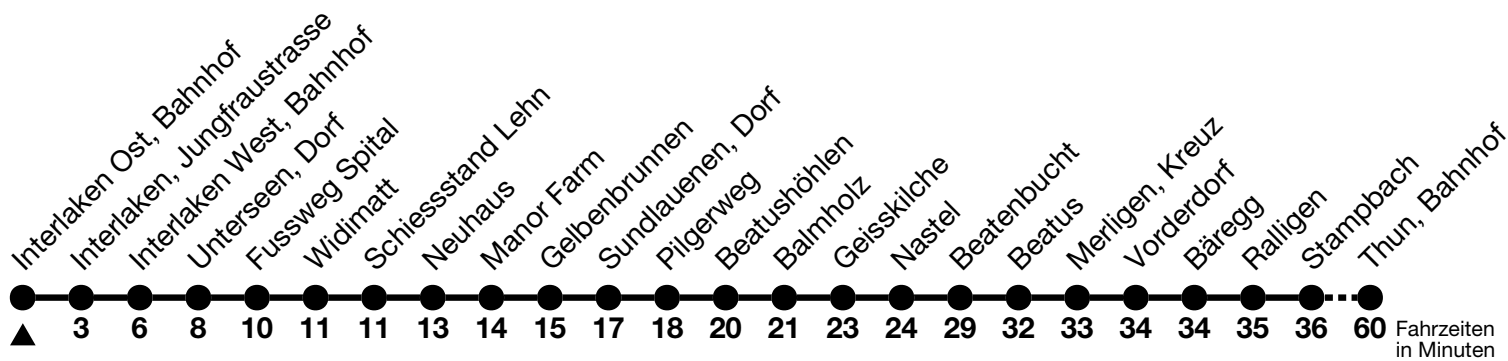

21

Interlaken Ost, Bahnhof → Thun, Bahnhof

Gültig ab 15.12.2024

Alle Angaben ohne Gewähr

Uhr	Montag - Freitag	Samstag	Sonn- und Feiertag
07	05	10	
08	10 40 _a	10 40 _a	08 38 _a
09	10 40 _a	05 35 _a	08 38 _a
10	10 40 _a	05 35 _a	08 38 _a
11	10 40 _a	05 35 _a	08 38 _a
12	10 40 _a	05 35 _a	08 38 _a
13	10 40 _a	05 35 _a	08 38 _a
14	05 35 _a	05 35 _a	08 38 _a
15	05 35 _a	05 35 _a	08 38 _a
16	05 35 _a	05 35 _a	08 38 _a
17	05 35 _a	05 35 _a	08 38 _a
18	05 40 _a	05 35 _a	08
19	10 40 _a	10 40 _a	08
20	32 _a	32 _a	32 _a
21	32 _a	32 _a	32 _a
22	32 _a	32 _a	32 _a

a = Fahrt vom 26.04. - 26.10.2025

Allgemeine Feiertage sind 25. + 26.12.2024, 01. + 02.01., 18. + 21.04., 29.05., 09.06., 01.08.2025

VELOS: Der Veloselbstverlad ist beschränkt möglich

Ihr Fahrplan
in Echtzeit