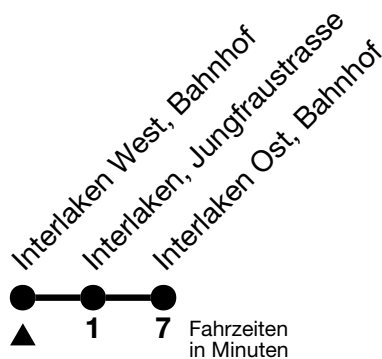

21

Interlaken West, Bahnhof → Interlaken Ost, Bahnhof

Gültig ab 15.12.2024

Alle Angaben ohne Gewähr

Uhr	Montag - Freitag	Samstag	Sonn- und Feiertag
06	46	46	
07	45	45	45
08	15 _a 50	15 _a 45	15 _a 45
09	20 _a 50	20 _a 50	20 _a 50
10	20 _a 50	20 _a 50	20 _a 50
11	20 _a 50	20 _a 50	20 _a 50
12	20 _a 50	20 _a 50	20 _a 50
13	20 _a 50	20 _a 50	20 _a 50
14	20 _a 50	20 _a 50	20 _a 50
15	20 _a 50	20 _a 50	20 _a 50
16	20 _a 50	20 _a 50	20 _a 50
17	20 _a 50	20 _a 50	20 _a 50
18	20 _a 50	20 _a 50	50
19	20 _a	20 _a	
20	20 _a	20 _a	20 _a
21	13 _a	13 _a	13 _a
22	13 _a	13 _a	13 _a

a = Fahrt vom 26.04. - 26.10.2025

Allgemeine Feiertage sind 25. + 26.12.2024, 01. + 02.01., 18. + 21.04., 29.05., 09.06., 01.08.2025

VELOS: Der Veloselbstverlad ist beschränkt möglich

Ihr Fahrplan
in Echtzeit