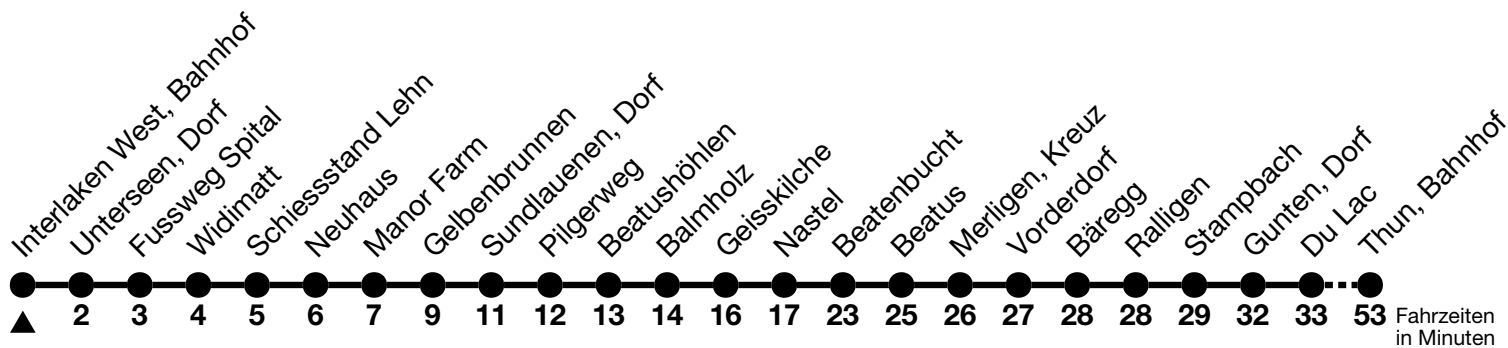

21

Interlaken West, Bahnhof → Thun, Bahnhof

Gültig ab 15.12.2024

Alle Angaben ohne Gewähr

Uhr	Montag - Freitag	Samstag	Sonn- und Feiertag
07	11	17	
08	16 46 _a	17 47 _a	17 47 _a
09	16 46 _a	11 41 _a	16 46 _a
10	16 46 _a	11 41 _a	16 46 _a
11	16 46 _a	11 41 _a	16 46 _a
12	16 46 _a	11 41 _a	16 46 _a
13	16 46 _a	11 41 _a	16 46 _a
14	11 41 _a	11 41 _a	16 46 _a
15	11 41 _a	11 41 _a	16 46 _a
16	11 41 _a	11 41 _a	16 46 _a
17	11 41 _a	11 41 _a	16 46 _a
18	11 46 _a	11 41 _a	16
19	16 46 _a	16 46 _a	16
20	41 _a	41 _a	41 _a
21	41 _a	41 _a	41 _a
22	41 _a	41 _a	41 _a

a = Fahrt vom 26.04. - 26.10.2025

Allgemeine Feiertage sind 25. + 26.12.2024, 01. + 02.01., 18. + 21.04., 29.05., 09.06., 01.08.2025

VELOS: Der Veloselbstverlad ist beschränkt möglich

Ihr Fahrplan
in Echtzeit