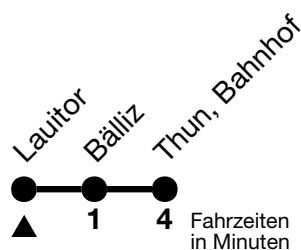

21

Lauitor → Thun, Bahnhof

Gültig ab 15.12.2024

Alle Angaben ohne Gewähr

Uhr	Montag - Freitag						Samstag				Sonn- und Feiertag											
05	50						50				50											
06	03	20	31	41	51							04	20	37	52	04	19	34	49			
07	01	11	21	31	41	51							07	22	37	52	04	19	34	49		
08	01	11	21	31	41	51							07	22	37	52	04	19	34	49		
09	06	21	36	51							07	22	37	51	04	19	34	48				
10	06	21	36	51							01	11	21	31	41	51	03	18	33	48		
11	06	21	36	51							01	11	21	31	41	51	03	18	33	48		
12	06	21	36	51							01	11	21	31	41	51	03	18	33	48		
13	06	21	36	51							01	11	21	31	41	51	03	18	33	48		
14	06	21	36	51							01	11	21	31	41	51	03	18	33	48		
15	01	11	21	31	41	51							01	11	21	31	41	51	03	18	33	48
16	01	11	21	31	41	51							01	11	21	31	41	51	03	18	33	48
17	01	11	21	31	41	51							01	16	31	46	03	18	33	48		
18	01	11	21	31	41	51							01	16	31	46	03	18	33	48		
19	01	11	21	36	51							01	16	31	46	03	18	33	48			
20	03	19	33	53							03	19	33	53	03	18	33	53				
21	08	23	38	53							08	23	38	53	08	23	38	53				
22	08 _a	23	38 _a	53							08	23	38	53	23	53						
23	08 _a	23	38 _a	53							08	23	38	53	23	53						

a = Fährt nur in den Nächten Donnerstag auf Freitag und Freitag auf Samstag

Allgemeine Feiertage sind 25. + 26.12.2024, 01. + 02.01., 18. + 21.04., 29.05., 09.06., 01.08.2025

VELOS: Der Veloselbstverlad ist beschränkt möglich