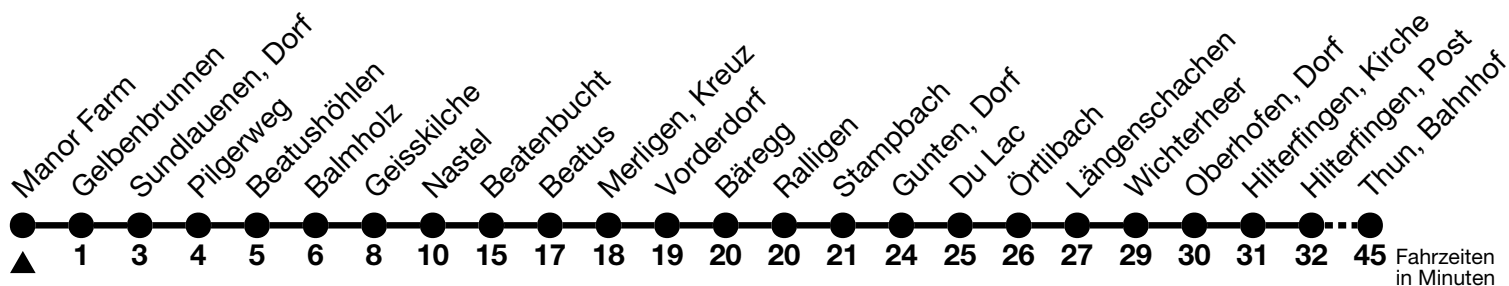

## Manor Farm → Thun, Bahnhof

Gültig ab 15.12.2024

Alle Angaben ohne Gewähr

Uhr	Montag - Freitag	Samstag	Sonn- und Feiertag
07	19	24	
08	24 54 <sub>a</sub>	24 54 <sub>a</sub>	24 54 <sub>a</sub>
09	24 54 <sub>a</sub>	19 49 <sub>a</sub>	23 53 <sub>a</sub>
10	24 54 <sub>a</sub>	19 49 <sub>a</sub>	23 53 <sub>a</sub>
11	24 54 <sub>a</sub>	19 49 <sub>a</sub>	23 53 <sub>a</sub>
12	24 54 <sub>a</sub>	19 49 <sub>a</sub>	23 53 <sub>a</sub>
13	24 54 <sub>a</sub>	19 49 <sub>a</sub>	23 53 <sub>a</sub>
14	19 49 <sub>a</sub>	19 49 <sub>a</sub>	23 53 <sub>a</sub>
15	19 49 <sub>a</sub>	19 49 <sub>a</sub>	23 53 <sub>a</sub>
16	19 49 <sub>a</sub>	19 49 <sub>a</sub>	23 53 <sub>a</sub>
17	19 49 <sub>a</sub>	19 49 <sub>a</sub>	23 53 <sub>a</sub>
18	19 54 <sub>a</sub>	19 49 <sub>a</sub>	23
19	23 53 <sub>a</sub>	23 53 <sub>a</sub>	23
20	48 <sub>a</sub>	48 <sub>a</sub>	48 <sub>a</sub>
21	48 <sub>a</sub>	48 <sub>a</sub>	48 <sub>a</sub>
22	48 <sub>a</sub>	48 <sub>a</sub>	48 <sub>a</sub>

a = Fahrt vom 26.04. - 26.10.2025

Allgemeine Feiertage sind 25. + 26.12.2024, 01. + 02.01., 18. + 21.04., 29.05., 09.06., 01.08.2025

VELOS: Der Veloselbstverlad ist beschränkt möglich

Ihr Fahrplan  
in Echtzeit