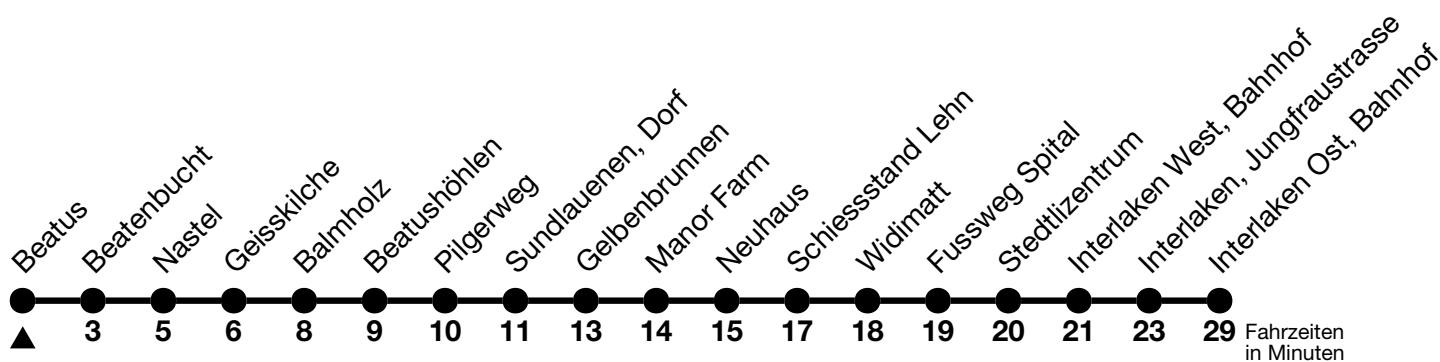

21

Beatus → Interlaken Ost, Bahnhof

Gültig ab 15.12.2024

Alle Angaben ohne Gewähr

Uhr	Montag - Freitag			Samstag			Sonn- und Feiertag		
06	25	39_a		25	39_a		25_a	54_a	
07	14_a	24	44_a 54_b	09_a	24	54_b	24	54_b	
08	28	58_b		24	58_b		24	58_b	
09	28	58_b		28	58_b		28	58_b	
10	28	58_b		28	58_b		28	58_b	
11	28	58_b		28	58_b		28	58_b	
12	28	58_b		28	58_b		28	58_b	
13	28	58_b		28	58_b		28	58_b	
14	28	58_b		28	58_b		13_a	28	58_b
15	28	58_b		28	58_b		13_a	28	58_b
16	28	58_b		28	58_b		13_a	28	58_b
17	28	58_b		28	58_b		28	58_a	
18	28	58_b		28	58_b		28	58_a	
19	28_a	58_b		28_a	58_b		28_a	58_b	
20	54_c			54_c			54_c		
21	54_c			54_c			54_c		
22	54_a^c			54_a^c			54_a^c		

a = Fährt bis Beatenbucht

b = Fährt vom 26.04. - 26.10.2025 bis Interlaken Ost, Bahnhof, übrige Zeit nur bis Beatenbucht

c = Fährt vom 26.04. - 26.10.2025

Allgemeine Feiertage sind 25. + 26.12.2024, 01. + 02.01., 18. + 21.04., 29.05., 09.06., 01.08.2025

VELOS: Der Veloselbstverlad ist beschränkt möglich

Ihr Fahrplan
in Echtzeit

STI Bus AG
Grabenstrasse 36
3600 Thun

Tel. 033 225 13 13
info@stibus.ch
stibus.ch