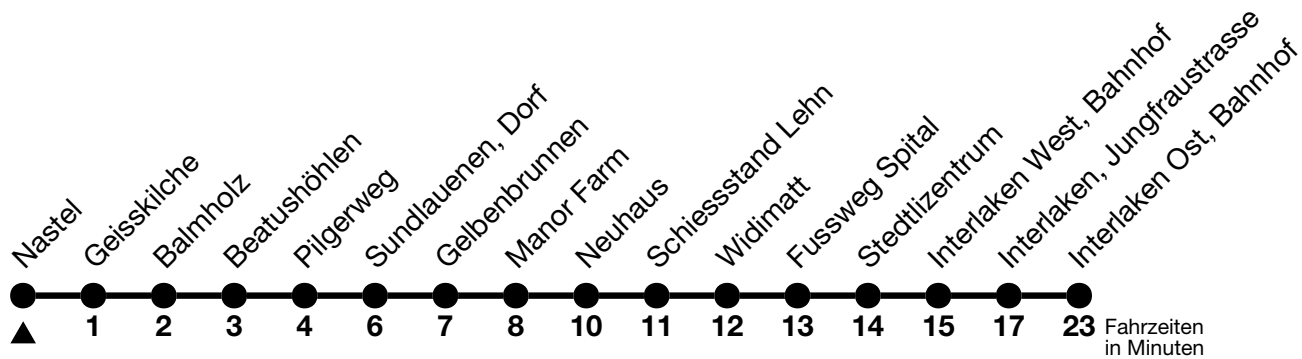

## Nastel → Interlaken Ost, Bahnhof

Gültig ab 15.12.2024

Alle Angaben ohne Gewähr

Uhr	Montag - Freitag	Samstag	Sonn- und Feiertag
06	29	29	
07	28 58 <sub>a</sub>	28 58 <sub>a</sub>	28 58 <sub>a</sub>
08	33	28	28
09	03 <sub>a</sub> 33	03 <sub>a</sub> 33	03 <sub>a</sub> 33
10	03 <sub>a</sub> 33	03 <sub>a</sub> 33	03 <sub>a</sub> 33
11	03 <sub>a</sub> 33	03 <sub>a</sub> 33	03 <sub>a</sub> 33
12	03 <sub>a</sub> 33	03 <sub>a</sub> 33	03 <sub>a</sub> 33
13	03 <sub>a</sub> 33	03 <sub>a</sub> 33	03 <sub>a</sub> 33
14	03 <sub>a</sub> 33	03 <sub>a</sub> 33	03 <sub>a</sub> 33
15	03 <sub>a</sub> 33	03 <sub>a</sub> 33	03 <sub>a</sub> 33
16	03 <sub>a</sub> 33	03 <sub>a</sub> 33	03 <sub>a</sub> 33
17	03 <sub>a</sub> 33	03 <sub>a</sub> 33	03 <sub>a</sub> 33
18	03 <sub>a</sub> 33	03 <sub>a</sub> 33	33
19	03 <sub>a</sub>	03 <sub>a</sub>	
20	03 <sub>a</sub> 58 <sub>a</sub>	03 <sub>a</sub> 58 <sub>a</sub>	03 <sub>a</sub> 58 <sub>a</sub>
21	58 <sub>a</sub>	58 <sub>a</sub>	58 <sub>a</sub>

a = Fahrt vom 26.04. - 26.10.2025

Allgemeine Feiertage sind 25. + 26.12.2024, 01. + 02.01., 18. + 21.04., 29.05., 09.06., 01.08.2025

VELOS: Der Veloselbstverlad ist beschränkt möglich

Ihr Fahrplan  
in Echtzeit