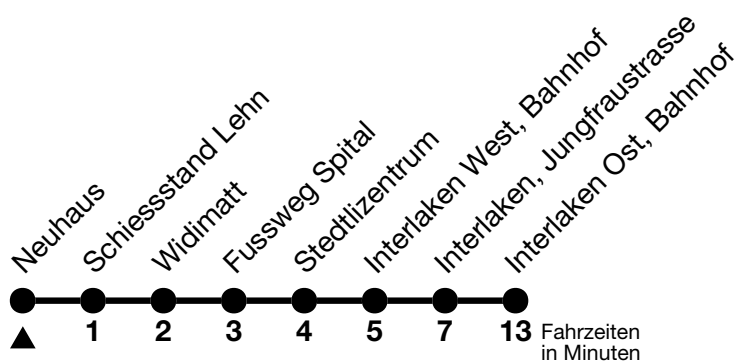

21

Neuhaus → Interlaken Ost, Bahnhof

Gültig ab 15.12.2024

Alle Angaben ohne Gewähr

Uhr	Montag - Freitag	Samstag	Sonn- und Feiertag
06	40	40	
07	39	39	39
08	09_a 44	09_a 39	09_a 39
09	14_a 44	14_a 44	14_a 44
10	14_a 44	14_a 44	14_a 44
11	14_a 44	14_a 44	14_a 44
12	14_a 44	14_a 44	14_a 44
13	14_a 44	14_a 44	14_a 44
14	14_a 44	14_a 44	14_a 44
15	14_a 44	14_a 44	14_a 44
16	14_a 44	14_a 44	14_a 44
17	14_a 44	14_a 44	14_a 44
18	14_a 44	14_a 44	44
19	14_a	14_a	
20	14_a	14_a	14_a
21	08_a	08_a	08_a
22	08_a	08_a	08_a

a = Fahrt vom 26.04. - 26.10.2025

Allgemeine Feiertage sind 25. + 26.12.2024, 01. + 02.01., 18. + 21.04., 29.05., 09.06., 01.08.2025

VELOS: Der Veloselbstverlad ist beschränkt möglich

Ihr Fahrplan
in Echtzeit

STI Bus AG
Grabenstrasse 36
3600 Thun

Tel. 033 225 13 13
info@stibus.ch
stibus.ch