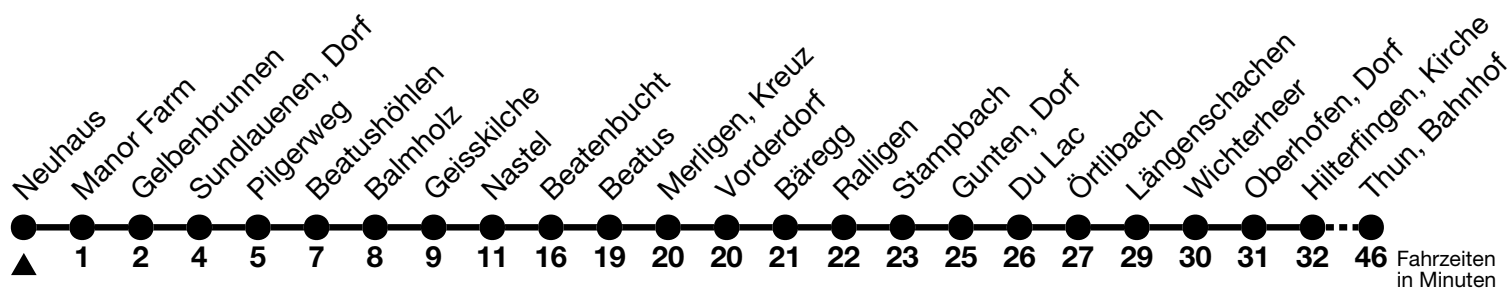

21

Neuhaus → Thun, Bahnhof

Gültig ab 15.12.2024

Alle Angaben ohne Gewähr

Uhr	Montag - Freitag	Samstag	Sonn- und Feiertag
07	17	23	
08	22 52 _a	23 53 _a	23 53 _a
09	22 52 _a	17 47 _a	22 52 _a
10	22 52 _a	17 47 _a	22 52 _a
11	22 52 _a	17 47 _a	22 52 _a
12	22 52 _a	17 47 _a	22 52 _a
13	22 52 _a	17 47 _a	22 52 _a
14	17 47 _a	17 47 _a	22 52 _a
15	17 47 _a	17 47 _a	22 52 _a
16	17 47 _a	17 47 _a	22 52 _a
17	17 47 _a	17 47 _a	22 52 _a
18	17 52 _a	17 47 _a	22
19	22 52 _a	22 52 _a	22
20	47 _a	47 _a	47 _a
21	47 _a	47 _a	47 _a
22	47 _a	47 _a	47 _a

a = Fahrt vom 26.04. - 26.10.2025

Allgemeine Feiertage sind 25. + 26.12.2024, 01. + 02.01., 18. + 21.04., 29.05., 09.06., 01.08.2025

VELOS: Der Veloselbstverlad ist beschränkt möglich

Ihr Fahrplan
in Echtzeit