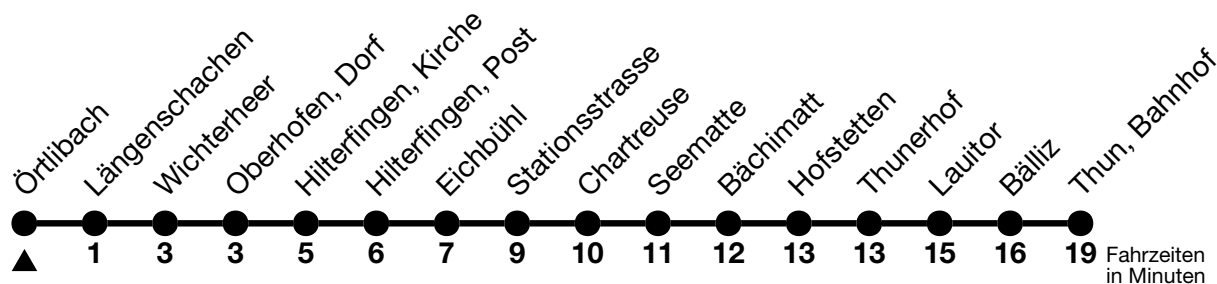

## Örtlibach → Thun, Bahnhof

Gültig ab 15.12.2024

Alle Angaben ohne Gewähr

Uhr	Montag - Freitag	Samstag	Sonn- und Feiertag
05	35	35	35
06	05 35	05 37	04 49
07	05 15 35 45	07 37 52	19 49
08	05 15 50	22 52	19 49
09	20 50	22 45	19 47
10	20 50	15 45	17 47
11	20 50	15 45	17 47
12	20 50	15 45	17 47
13	20 50	15 45	17 47
14	20 45	15 45	17 32 47
15	15 45	15 45	17 32 47
16	15 45	15 45	17 32 47
17	15 45	15 45	17 47
18	15 45	15 45	17 47
19	20 47	15 47	17 47
20	17 41	17 41	17 41
21	11 41	11 41	11 41
22	11 41	11 41	11 41
23	11 41	11 41	11 41

Allgemeine Feiertage sind 25. + 26.12.2024, 01. + 02.01., 18. + 21.04., 29.05., 09.06., 01.08.2025

VELOS: Der Veloselbstverlad ist beschränkt möglich

Moonliner siehe separaten Fahrplan

Ihr Fahrplan  
in Echtzeit