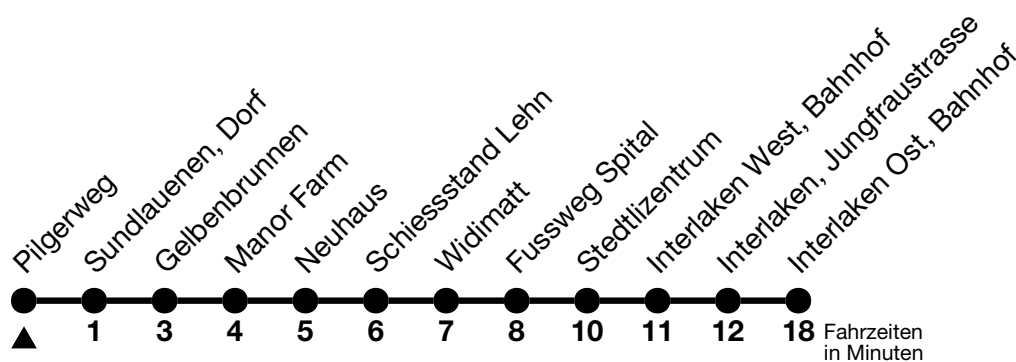

## Pilgerweg → Interlaken Ost, Bahnhof

Gültig ab 15.12.2024

Alle Angaben ohne Gewähr

Uhr	Montag - Freitag	Samstag	Sonn- und Feiertag
06	35	35	
07	34	34	34
08	04 <sub>a</sub> 38	04 <sub>a</sub> 34	04 <sub>a</sub> 34
09	08 <sub>a</sub> 38	08 <sub>a</sub> 38	08 <sub>a</sub> 38
10	08 <sub>a</sub> 38	08 <sub>a</sub> 38	08 <sub>a</sub> 38
11	08 <sub>a</sub> 38	08 <sub>a</sub> 38	08 <sub>a</sub> 38
12	08 <sub>a</sub> 38	08 <sub>a</sub> 38	08 <sub>a</sub> 38
13	08 <sub>a</sub> 38	08 <sub>a</sub> 38	08 <sub>a</sub> 38
14	08 <sub>a</sub> 38	08 <sub>a</sub> 38	08 <sub>a</sub> 38
15	08 <sub>a</sub> 38	08 <sub>a</sub> 38	08 <sub>a</sub> 38
16	08 <sub>a</sub> 38	08 <sub>a</sub> 38	08 <sub>a</sub> 38
17	08 <sub>a</sub> 38	08 <sub>a</sub> 38	08 <sub>a</sub> 38
18	08 <sub>a</sub> 38	08 <sub>a</sub> 38	38
19	08 <sub>a</sub>	08 <sub>a</sub>	
20	08 <sub>a</sub>	08 <sub>a</sub>	08 <sub>a</sub>
21	03 <sub>a</sub>	03 <sub>a</sub>	03 <sub>a</sub>
22	03 <sub>a</sub>	03 <sub>a</sub>	03 <sub>a</sub>

a = Fahrt vom 26.04. - 26.10.2025

Allgemeine Feiertage sind 25. + 26.12.2024, 01. + 02.01., 18. + 21.04., 29.05., 09.06., 01.08.2025

VELOS: Der Veloselbstverlad ist beschränkt möglich

Ihr Fahrplan  
in Echtzeit