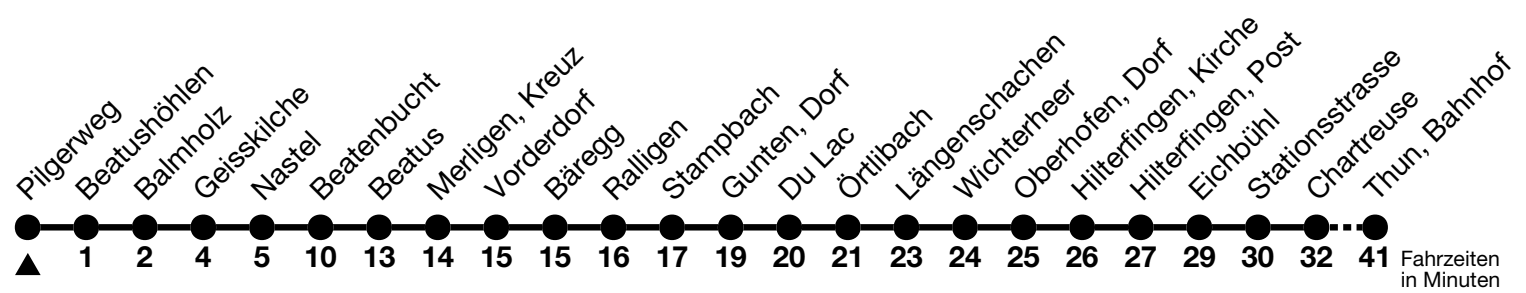

21

Pilgerweg → Thun, Bahnhof

Gültig ab 15.12.2024

Alle Angaben ohne Gewähr

Uhr	Montag - Freitag		Samstag		Sonn- und Feiertag	
07	23		28			
08	28	58 _a	28	58 _a	28	58 _a
09	28	58 _a	23	53 _a	27	57 _a
10	28	58 _a	23	53 _a	27	57 _a
11	28	58 _a	23	53 _a	27	57 _a
12	28	58 _a	23	53 _a	27	57 _a
13	28	58 _a	23	53 _a	27	57 _a
14	23	53 _a	23	53 _a	27	57 _a
15	23	53 _a	23	53 _a	27	57 _a
16	23	53 _a	23	53 _a	27	57 _a
17	23	53 _a	23	53 _a	27	57 _a
18	23	58 _a	23	53 _a	27	
19	27	57 _a	27	57 _a	27	
20	52 _a		52 _a		52 _a	
21	52 _a		52 _a		52 _a	
22	52 _a		52 _a		52 _a	

a = Fahrt vom 26.04. - 26.10.2025

Allgemeine Feiertage sind 25. + 26.12.2024, 01. + 02.01., 18. + 21.04., 29.05., 09.06., 01.08.2025

VELOS: Der Veloselbstverlad ist beschränkt möglich

Ihr Fahrplan in Echtzeit