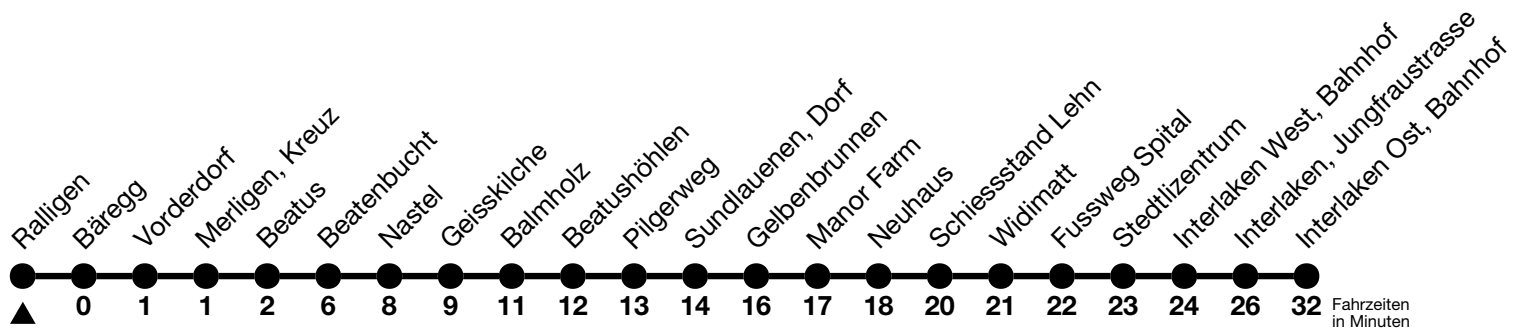

21

Ralligen → Interlaken Ost, Bahnhof

Gültig ab 15.12.2024

Alle Angaben ohne Gewähr

Uhr	Montag - Freitag				Samstag			Sonn- und Feiertag		
06	22	36_b			22	36_b		22_b	51_b	
07	11_b	21	41_b	51_d	06_b	21	51_d	21	51_d	
08	25	55_d			21	55_d		21	55_d	
09	25	55_d			25	55_d		25	55_d	
10	25	55_d			25	55_d		25	55_d	
11	25	55_d			25	55_d		25	55_d	
12	25	55_d			25	55_d		25	55_d	
13	25	55_d			25	55_d		25	55_d	
14	25	55_d			25	55_d		10_b	25	55_d
15	25	55_d			25	55_d		10_b	25	55_d
16	25	55_d			25	55_d		10_b	25	55_d
17	25	55_d			25	55_d		25	55_b	
18	25	55_d			25	55_d		25	55_b	
19	25_b	55_d			25_b	55_d		25_b	55_d	
20	20_a	50_e			20_a	50_e		20_a	50_e	
21	50_e				50_e			50_e		
22	50_f				50_f			50_f		
23	56_a				56_a			56_a		
00	54_a				54_a					

a = Fährt bis Merligen, Beatus

b = Fährt bis Beatenbucht

c = Fährt nur in den Nächten Donnerstag auf Freitag und Freitag auf Samstag

d = Fährt vom 26.04. - 26.10.2025 bis Interlaken Ost, Bahnhof, übrige Zeit nur bis Beatenbucht

e = Fährt vom 26.04. - 26.10.2025 bis Interlaken Ost, Bahnhof, übrige Zeit nur bis Merligen, Beatus

f = Fährt vom 26.04. - 26.10.2025 bis Beatenbucht, übrige Zeit nur bis Merligen, Beatus

Allgemeine Feiertage sind 25. + 26.12.2024, 01. + 02.01., 18. + 21.04., 29.05., 09.06., 01.08.2025

VELOS: Der Veloselbstverlad ist beschränkt möglich

Moonliner siehe separaten Fahrplan

Ihr Fahrplan
in Echtzeit

STI Bus AG
Grabenstrasse 36
3600 Thun

Tel. 033 225 13 13
info@stibus.ch
stibus.ch