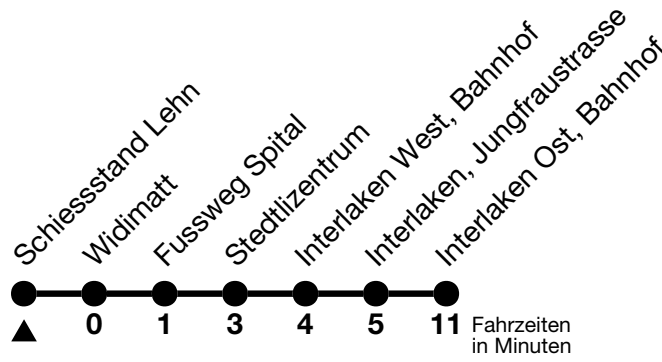

21

Schiesstand Lehn → Interlaken Ost, Bahnhof

Gültig ab 15.12.2024

Alle Angaben ohne Gewähr

Uhr	Montag - Freitag	Samstag	Sonn- und Feiertag
06	41	41	
07	40	40	40
08	10 _a 45	10 _a 40	10 _a 40
09	15 _a 45	15 _a 45	15 _a 45
10	15 _a 45	15 _a 45	15 _a 45
11	15 _a 45	15 _a 45	15 _a 45
12	15 _a 45	15 _a 45	15 _a 45
13	15 _a 45	15 _a 45	15 _a 45
14	15 _a 45	15 _a 45	15 _a 45
15	15 _a 45	15 _a 45	15 _a 45
16	15 _a 45	15 _a 45	15 _a 45
17	15 _a 45	15 _a 45	15 _a 45
18	15 _a 45	15 _a 45	45
19	15 _a	15 _a	
20	15 _a	15 _a	15 _a
21	09 _a	09 _a	09 _a
22	09 _a	09 _a	09 _a

a = Fahrt vom 26.04. - 26.10.2025

Allgemeine Feiertage sind 25. + 26.12.2024, 01. + 02.01., 18. + 21.04., 29.05., 09.06., 01.08.2025

VELOS: Der Veloselbstverlad ist beschränkt möglich

Ihr Fahrplan
in Echtzeit