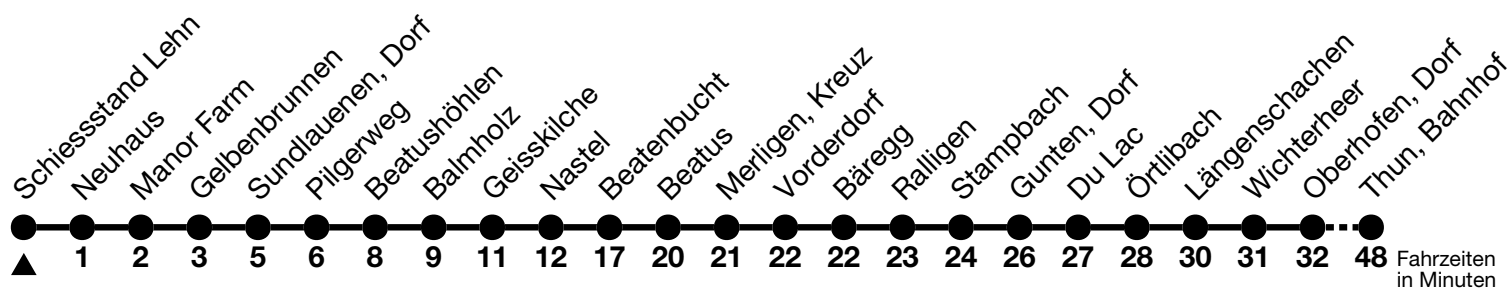

21

Schiesstand Lehn → Thun, Bahnhof

Gültig ab 15.12.2024

Alle Angaben ohne Gewähr

Uhr	Montag - Freitag	Samstag	Sonn- und Feiertag
07	16	21	
08	21 51 _a	21 51 _a	21 51 _a
09	21 51 _a	16 46 _a	21 51 _a
10	21 51 _a	16 46 _a	21 51 _a
11	21 51 _a	16 46 _a	21 51 _a
12	21 51 _a	16 46 _a	21 51 _a
13	21 51 _a	16 46 _a	21 51 _a
14	16 46 _a	16 46 _a	21 51 _a
15	16 46 _a	16 46 _a	21 51 _a
16	16 46 _a	16 46 _a	21 51 _a
17	16 46 _a	16 46 _a	21 51 _a
18	16 51 _a	16 46 _a	21
19	21 51 _a	21 51 _a	21
20	45 _a	45 _a	45 _a
21	45 _a	45 _a	45 _a
22	45 _a	45 _a	45 _a

a = Fahrt vom 26.04. - 26.10.2025

Allgemeine Feiertage sind 25. + 26.12.2024, 01. + 02.01., 18. + 21.04., 29.05., 09.06., 01.08.2025

VELOS: Der Veloselbstverlad ist beschränkt möglich

Ihr Fahrplan
in Echtzeit