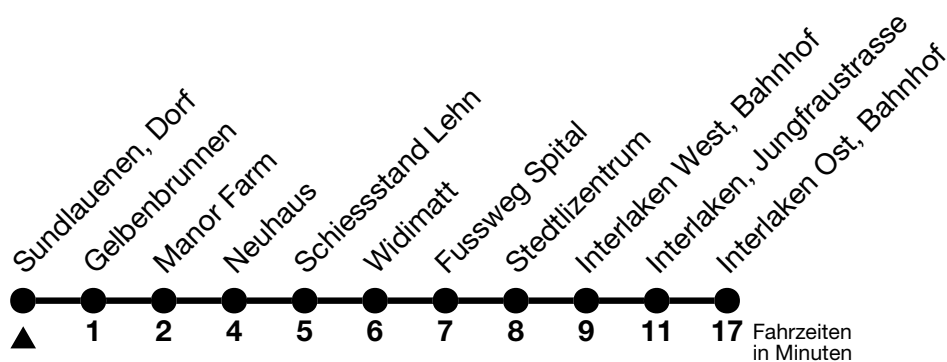

## Sundlauenen, Dorf → Interlaken Ost, Bahnhof

Gültig ab 15.12.2024

Alle Angaben ohne Gewähr

Uhr	Montag - Freitag	Samstag	Sonn- und Feiertag
06	36	36	
07	35	35	35
08	05 <sub>a</sub> 40	05 <sub>a</sub> 35	05 <sub>a</sub> 35
09	10 <sub>a</sub> 40	10 <sub>a</sub> 40	10 <sub>a</sub> 40
10	10 <sub>a</sub> 40	10 <sub>a</sub> 40	10 <sub>a</sub> 40
11	10 <sub>a</sub> 40	10 <sub>a</sub> 40	10 <sub>a</sub> 40
12	10 <sub>a</sub> 40	10 <sub>a</sub> 40	10 <sub>a</sub> 40
13	10 <sub>a</sub> 40	10 <sub>a</sub> 40	10 <sub>a</sub> 40
14	10 <sub>a</sub> 40	10 <sub>a</sub> 40	10 <sub>a</sub> 40
15	10 <sub>a</sub> 40	10 <sub>a</sub> 40	10 <sub>a</sub> 40
16	10 <sub>a</sub> 40	10 <sub>a</sub> 40	10 <sub>a</sub> 40
17	10 <sub>a</sub> 40	10 <sub>a</sub> 40	10 <sub>a</sub> 40
18	10 <sub>a</sub> 40	10 <sub>a</sub> 40	40
19	10 <sub>a</sub>	10 <sub>a</sub>	
20	10 <sub>a</sub>	10 <sub>a</sub>	10 <sub>a</sub>
21	04 <sub>a</sub>	04 <sub>a</sub>	04 <sub>a</sub>
22	04 <sub>a</sub>	04 <sub>a</sub>	04 <sub>a</sub>

a = Fahrt vom 26.04. - 26.10.2025

Allgemeine Feiertage sind 25. + 26.12.2024, 01. + 02.01., 18. + 21.04., 29.05., 09.06., 01.08.2025

VELOS: Der Veloselbstverlad ist beschränkt möglich

Ihr Fahrplan  
in Echtzeit