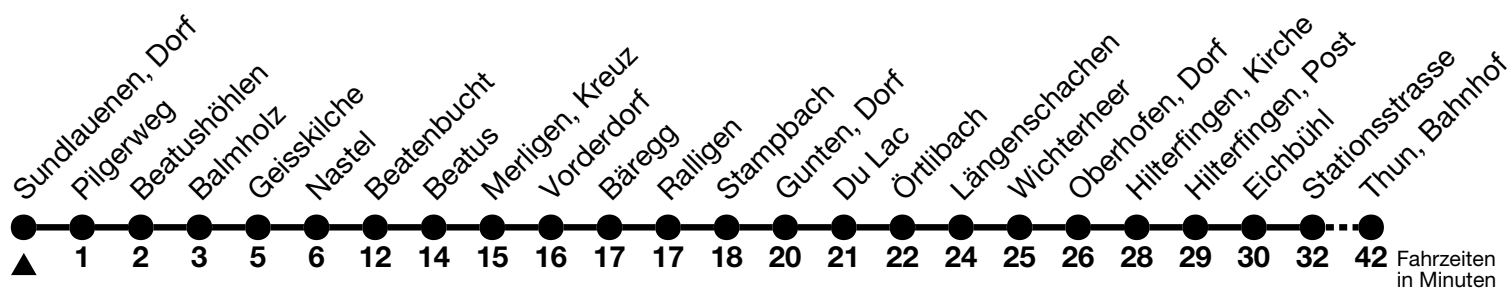

21

Sundlauenen, Dorf → Thun, Bahnhof

Gültig ab 15.12.2024

Alle Angaben ohne Gewähr

Uhr	Montag - Freitag	Samstag	Sonn- und Feiertag
07	22	27	
08	27 57 _a	27 57 _a	27 57 _a
09	27 57 _a	22 52 _a	26 56 _a
10	27 57 _a	22 52 _a	26 56 _a
11	27 57 _a	22 52 _a	26 56 _a
12	27 57 _a	22 52 _a	26 56 _a
13	27 57 _a	22 52 _a	26 56 _a
14	22 52 _a	22 52 _a	26 56 _a
15	22 52 _a	22 52 _a	26 56 _a
16	22 52 _a	22 52 _a	26 56 _a
17	22 52 _a	22 52 _a	26 56 _a
18	22 57 _a	22 52 _a	26
19	26 56 _a	26 56 _a	26
20	51 _a	51 _a	51 _a
21	51 _a	51 _a	51 _a
22	51 _a	51 _a	51 _a

a = Fahrt vom 26.04. - 26.10.2025

Allgemeine Feiertage sind 25. + 26.12.2024, 01. + 02.01., 18. + 21.04., 29.05., 09.06., 01.08.2025

VELOS: Der Veloselbstverlad ist beschränkt möglich

Ihr Fahrplan
in Echtzeit