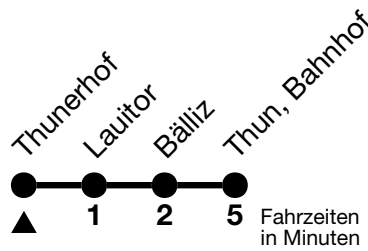

21

Thunerhof → Thun, Bahnhof

Gültig ab 15.12.2024

Alle Angaben ohne Gewähr

Uhr	Montag - Freitag					Samstag					Sonn- und Feiertag					
05	49					49					49					
06	02	19	30	40	50	03	19	36	51	03	18	33	48			
07	00	10	20	30	40	50	06	21	36	51	03	18	33	48		
08	00	10	20	30	40	50	06	21	36	51	03	18	33	48		
09	05	20	35	50	06	21	36	50	03	18	33	47				
10	05	20	35	50	00	10	20	30	40	50	02	17	32	47		
11	05	20	35	50	00	10	20	30	40	50	02	17	32	47		
12	05	20	35	50	00	10	20	30	40	50	02	17	32	47		
13	05	20	35	50	00	10	20	30	40	50	02	17	32	47		
14	05	20	35	50	00	10	20	30	40	50	02	17	32	47		
15	00	10	20	30	40	50	00	10	20	30	40	50	02	17	32	47
16	00	10	20	30	40	50	00	10	20	30	40	50	02	17	32	47
17	00	10	20	30	40	50	00	15	30	45	02	17	32	47		
18	00	10	20	30	40	50	00	15	30	45	02	17	32	47		
19	00	10	20	35	50	00	15	30	45	02	17	32	47			
20	02	18	32	52	02	18	32	52	02	17	32	52				
21	07	22	37	52	07	22	37	52	07	22	37	52				
22	07_a	22	37_a	52	07	22	37	52	22	52						
23	07_a	22	37_a	52	07	22	37	52	22	52						

a = Fährt nur in den Nächten Donnerstag auf Freitag und Freitag auf Samstag

Allgemeine Feiertage sind 25. + 26.12.2024, 01. + 02.01., 18. + 21.04., 29.05., 09.06., 01.08.2025

VELOS: Der Veloselbstverlad ist beschränkt möglich

Moonliner siehe separaten Fahrplan

Ihr Fahrplan
in Echtzeit

STI Bus AG
Grabenstrasse 36
3600 Thun

Tel. 033 225 13 13
info@stibus.ch
stibus.ch