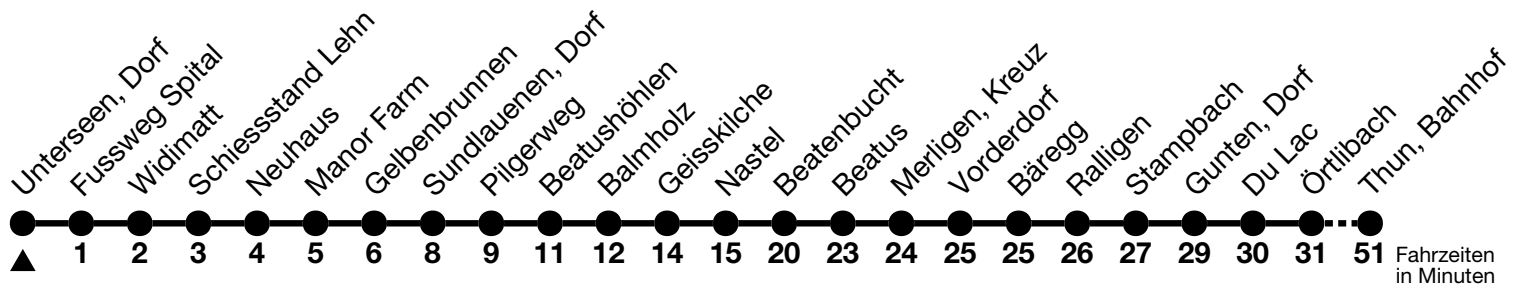

21

Unterseen, Dorf → Thun, Bahnhof

Gültig ab 15.12.2024

Alle Angaben ohne Gewähr

Uhr	Montag - Freitag	Samstag	Sonn- und Feiertag
07	13	19	
08	18 48 _a	19 49 _a	19 49 _a
09	18 48 _a	13 43 _a	18 48 _a
10	18 48 _a	13 43 _a	18 48 _a
11	18 48 _a	13 43 _a	18 48 _a
12	18 48 _a	13 43 _a	18 48 _a
13	18 48 _a	13 43 _a	18 48 _a
14	13 43 _a	13 43 _a	18 48 _a
15	13 43 _a	13 43 _a	18 48 _a
16	13 43 _a	13 43 _a	18 48 _a
17	13 43 _a	13 43 _a	18 48 _a
18	13 48 _a	13 43 _a	18
19	18 48 _a	18 48 _a	18
20	43 _a	43 _a	43 _a
21	43 _a	43 _a	43 _a
22	43 _a	43 _a	43 _a

a = Fahrt vom 26.04. - 26.10.2025

Allgemeine Feiertage sind 25. + 26.12.2024, 01. + 02.01., 18. + 21.04., 29.05., 09.06., 01.08.2025

VELOS: Der Veloselbstverlad ist beschränkt möglich

Ihr Fahrplan
in Echtzeit