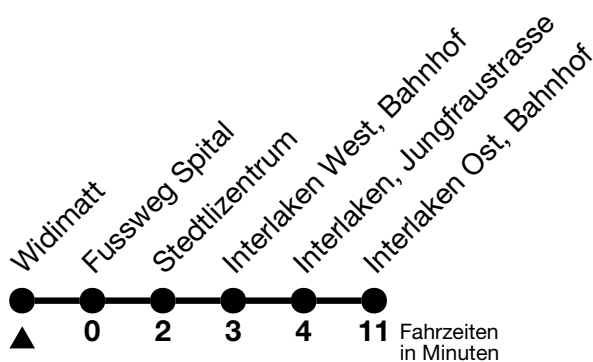

21

Widimatt → Interlaken Ost, Bahnhof

Gültig ab 15.12.2024

Alle Angaben ohne Gewähr

Uhr	Montag - Freitag	Samstag	Sonn- und Feiertag
06	42	42	
07	41	41	41
08	11 _a 46	11 _a 41	11 _a 41
09	16 _a 46	16 _a 46	16 _a 46
10	16 _a 46	16 _a 46	16 _a 46
11	16 _a 46	16 _a 46	16 _a 46
12	16 _a 46	16 _a 46	16 _a 46
13	16 _a 46	16 _a 46	16 _a 46
14	16 _a 46	16 _a 46	16 _a 46
15	16 _a 46	16 _a 46	16 _a 46
16	16 _a 46	16 _a 46	16 _a 46
17	16 _a 46	16 _a 46	16 _a 46
18	16 _a 46	16 _a 46	46
19	16 _a	16 _a	
20	16 _a	16 _a	16 _a
21	10 _a	10 _a	10 _a
22	10 _a	10 _a	10 _a

a = Fahrt vom 26.04. - 26.10.2025

Allgemeine Feiertage sind 25. + 26.12.2024, 01. + 02.01., 18. + 21.04., 29.05., 09.06., 01.08.2025

VELOS: Der Veloselbstverlad ist beschränkt möglich

Ihr Fahrplan
in Echtzeit