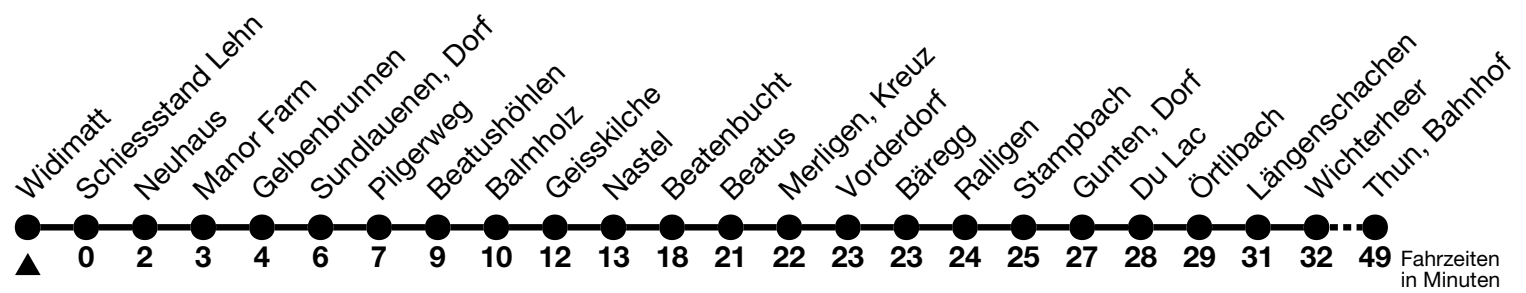

## Widimatt → Thun, Bahnhof

Gültig ab 15.12.2024

Alle Angaben ohne Gewähr

Uhr	Montag - Freitag	Samstag	Sonn- und Feiertag
07	15	20	
08	20 50 <sub>a</sub>	20 50 <sub>a</sub>	20 50 <sub>a</sub>
09	20 50 <sub>a</sub>	15 45 <sub>a</sub>	20 50 <sub>a</sub>
10	20 50 <sub>a</sub>	15 45 <sub>a</sub>	20 50 <sub>a</sub>
11	20 50 <sub>a</sub>	15 45 <sub>a</sub>	20 50 <sub>a</sub>
12	20 50 <sub>a</sub>	15 45 <sub>a</sub>	20 50 <sub>a</sub>
13	20 50 <sub>a</sub>	15 45 <sub>a</sub>	20 50 <sub>a</sub>
14	15 45 <sub>a</sub>	15 45 <sub>a</sub>	20 50 <sub>a</sub>
15	15 45 <sub>a</sub>	15 45 <sub>a</sub>	20 50 <sub>a</sub>
16	15 45 <sub>a</sub>	15 45 <sub>a</sub>	20 50 <sub>a</sub>
17	15 45 <sub>a</sub>	15 45 <sub>a</sub>	20 50 <sub>a</sub>
18	15 50 <sub>a</sub>	15 45 <sub>a</sub>	20
19	20 50 <sub>a</sub>	20 50 <sub>a</sub>	20
20	44 <sub>a</sub>	44 <sub>a</sub>	44 <sub>a</sub>
21	44 <sub>a</sub>	44 <sub>a</sub>	44 <sub>a</sub>
22	44 <sub>a</sub>	44 <sub>a</sub>	44 <sub>a</sub>

a = Fahrt vom 26.04. - 26.10.2025

Allgemeine Feiertage sind 25. + 26.12.2024, 01. + 02.01., 18. + 21.04., 29.05., 09.06., 01.08.2025

VELOS: Der Veloselbstverlad ist beschränkt möglich

Ihr Fahrplan in Echtzeit