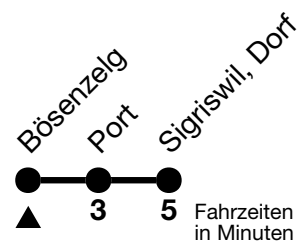

24

Bösenzelg → Sigriswil, Dorf

Gültig ab 15.12.2024

Alle Angaben ohne Gewähr

Uhr	Montag - Freitag	Samstag	Sonn- und Feiertag
07	18	18	18
08	48	48	48
09			
10	18	18	18
11	48	48	48
12			
13	18	18	18
14	48	48	48
15			
16	18	18	18
17	48	48	48
18			
19	18	18	18
20	18		