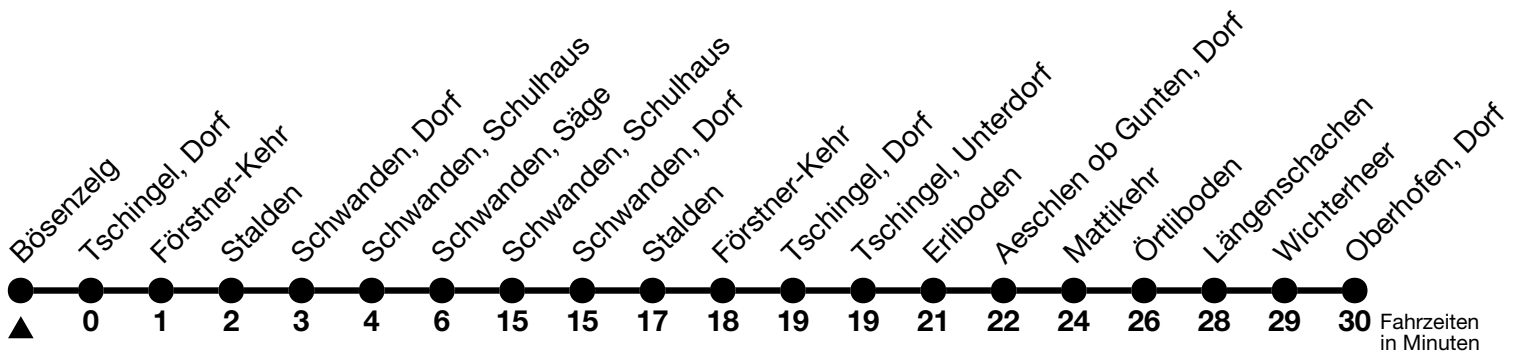

24

Bösenzelg → Schwanden, Säge → Oberhofen, Dorf

Gültig ab 15.12.2024

Alle Angaben ohne Gewähr

Uhr	Montag - Freitag	Samstag	Sonn- und Feiertag
06	07	07	07
07	33	33	33
08			
09	03	03	03
10	33 ^b _a	33 ^b _a	33 ^b _a
11			
12	03	03	03
13	33 ^b _a	33 ^b _a	33 ^b _a
14			
15	03	03	03
16	33 ^b _a	33 ^b _a	33 ^b _a
17			
18	03	03	03

a = Fahrt bei Skibetrieb bis/ab Skilift Schwanden

b = Informationen Skibetrieb: www.ski-schwanden-sigriswil.ch oder Skilift Schwanden Tel. Nr. +41 77 485 31 59

Allgemeine Feiertage sind 25. + 26.12.2024, 01. + 02.01., 18. + 21.04., 29.05., 09.06., 01.08.2025