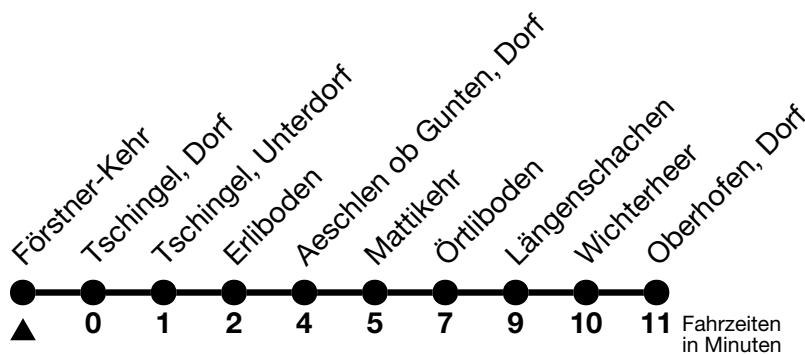

24

Förstner-Kehr → Oberhofen, Dorf

Gültig ab 15.12.2024

Alle Angaben ohne Gewähr

Uhr	Montag - Freitag	Samstag	Sonn- und Feiertag
06	22	22	22
07	52	52	52
08			
09	22	22	22
10	52 ^b _a	52 ^b _a	52 ^b _a
11			
12	22	22	22
13	52 ^b _a	52 ^b _a	52 ^b _a
14			
15	22	22	22
16	52 ^b _a	52 ^b _a	52 ^b _a
17			
18	22	22	22