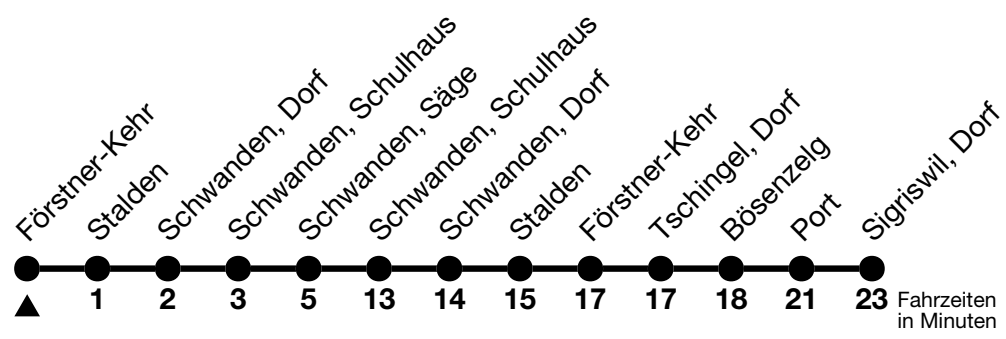

## Förstner-Kehr → Schwanden, Säge → Sigriswil, Dorf

Gültig ab 15.12.2024

Alle Angaben ohne Gewähr

Uhr	Montag - Freitag	Samstag	Sonn- und Feiertag
07	00	00	00
08	30	30	30
09			
10	00	00	00
11	30	30	30
12			
13	00	00	00
14	30	30	30
15			
16	00	00	00
17	30	30	30
18			
19	00	00	00
20	00		

Allgemeine Feiertage sind 25. + 26.12.2024, 01. + 02.01., 18. + 21.04., 29.05., 09.06., 01.08.2025  
 VELOS: Der Veloselbstverlad ist beschränkt möglich

Ihr Fahrplan  
in Echtzeit

STI Bus AG  
 Grabenstrasse 36  
 3600 Thun