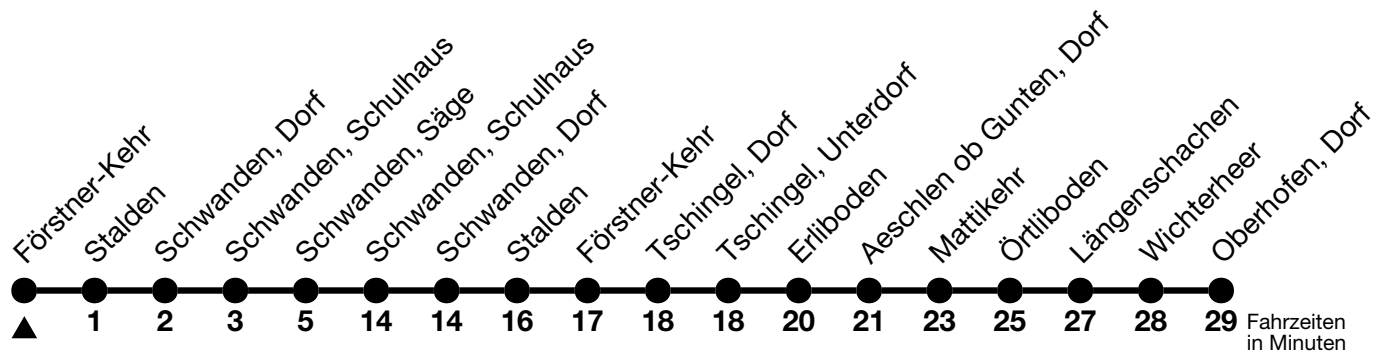

24

Förstner-Kehr → Schwanden, Säge → Oberhofen, Dorf

Gültig ab 15.12.2024

Alle Angaben ohne Gewähr

Uhr	Montag - Freitag	Samstag	Sonn- und Feiertag
06	08	08	08
07	34	34	34
08			
09	04	04	04
10	34 ^b _a	34 ^b _a	34 ^b _a
11			
12	04	04	04
13	34 ^b _a	34 ^b _a	34 ^b _a
14			
15	04	04	04
16	34 ^b _a	34 ^b _a	34 ^b _a
17			
18	04	04	04

a = Fahrt bei Skibetrieb bis/ab Skilift Schwanden

b = Informationen Skibetrieb: www.ski-schwanden-sigriswil.ch oder Skilift Schwanden Tel. Nr. +41 77 485 31 59

Allgemeine Feiertage sind 25. + 26.12.2024, 01. + 02.01., 18. + 21.04., 29.05., 09.06., 01.08.2025