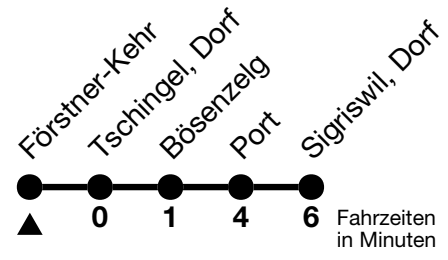

24

Förstner-Kehr → Sigriswil, Dorf

Gültig ab 15.12.2024

Alle Angaben ohne Gewähr

Uhr	Montag - Freitag	Samstag	Sonn- und Feiertag
07	17	17	17
08	47	47	47
09			
10	17	17	17
11	47	47	47
12			
13	17	17	17
14	47	47	47
15			
16	17	17	17
17	47	47	47
18			
19	17	17	17
20	17		

Allgemeine Feiertage sind 25. + 26.12.2024, 01. + 02.01., 18. + 21.04., 29.05., 09.06., 01.08.2025
 VELOS: Der Veloselbstverlad ist beschränkt möglich

Ihr Fahrplan
in Echtzeit

STI Bus AG
 Grabenstrasse 36
 3600 Thun