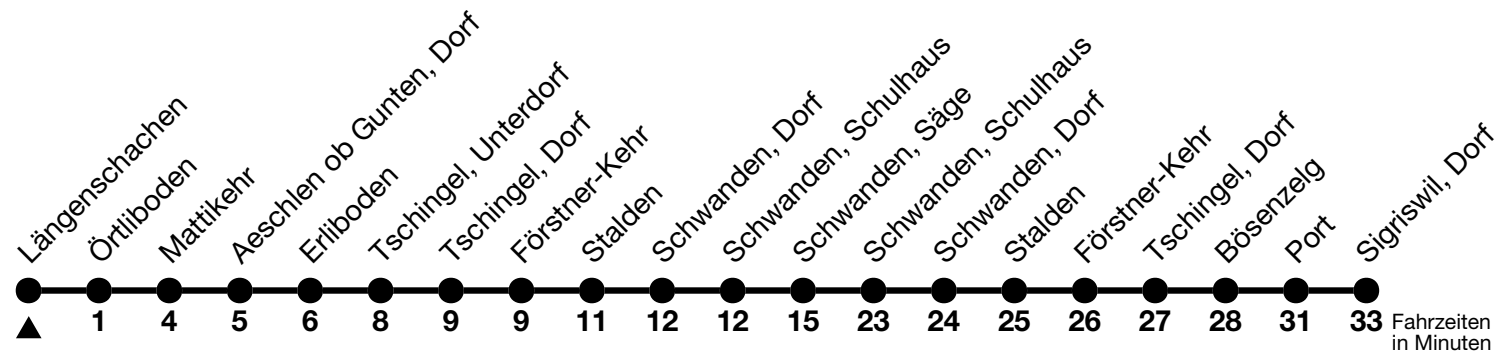

## Längenschachen → Schwanden, Säge → Sigriswil, Dorf

Gültig ab 15.12.2024

Alle Angaben ohne Gewähr

Uhr	Montag - Freitag	Samstag	Sonn- und Feiertag
06	50	50	50
07			
08	20	20	20
09	50	50	50
10			
11	20	20	20
12	50	50	50
13			
14	20	20	20
15	50	50	50
16			
17	20	20	20
18	50	50	50
19	50		

Allgemeine Feiertage sind 25. + 26.12.2024, 01. + 02.01., 18. + 21.04., 29.05., 09.06., 01.08.2025  
 VELOS: Der Veloselbstverlad ist beschränkt möglich  
 Moonliner siehe separaten Fahrplan

Ihr Fahrplan  
in Echtzeit