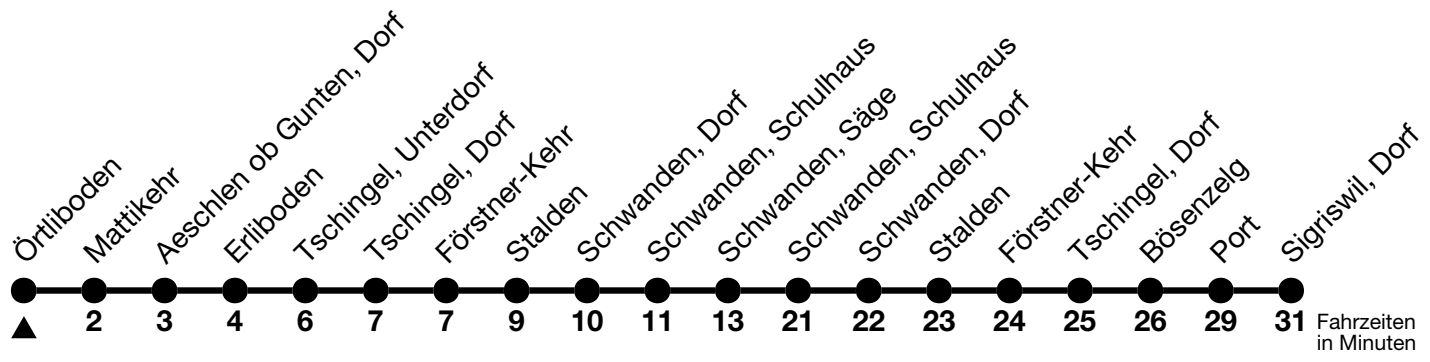

24

Örtliboden → Schwanden, Säge → Sigriswil, Dorf

Gültig ab 15.12.2024

Alle Angaben ohne Gewähr

Uhr	Montag - Freitag	Samstag	Sonn- und Feiertag
06	52	52	52
07			
08	22	22	22
09	52	52	52
10			
11	22	22	22
12	52	52	52
13			
14	22	22	22
15	52	52	52
16			
17	22	22	22
18	52	52	52
19	52		

Allgemeine Feiertage sind 25. + 26.12.2024, 01. + 02.01., 18. + 21.04., 29.05., 09.06., 01.08.2025
 VELOS: Der Veloselbstverlad ist beschränkt möglich

Ihr Fahrplan
in Echtzeit

STI Bus AG
 Grabenstrasse 36
 3600 Thun