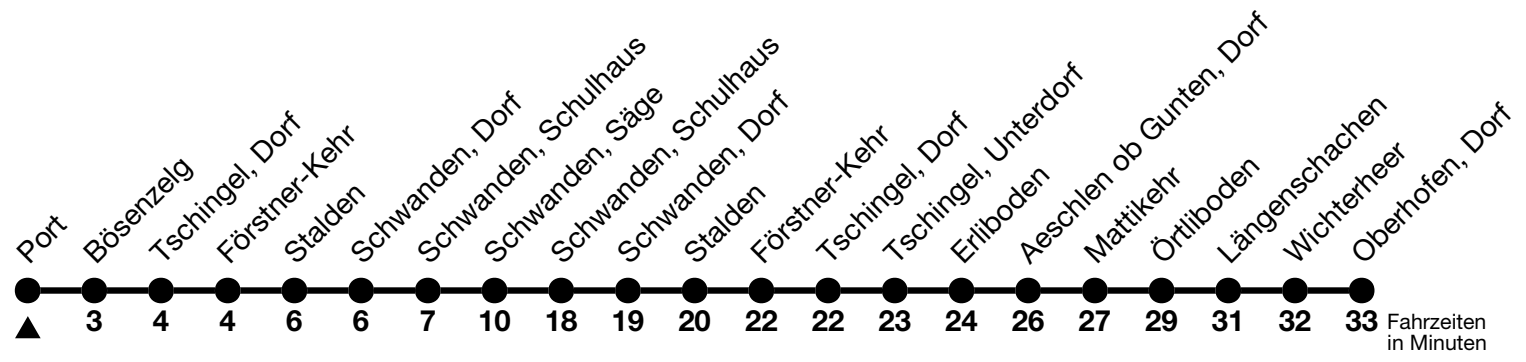

24

Port → Schwanden, Säge → Oberhofen, Dorf

Gültig ab 15.12.2024

Alle Angaben ohne Gewähr

Uhr	Montag - Freitag	Samstag	Sonn- und Feiertag
06	04	04	04
07	30	30	30
08			
09	00	00	00
10	30 ^b _a	30 ^b _a	30 ^b _a
11			
12	00	00	00
13	30 ^b _a	30 ^b _a	30 ^b _a
14			
15	00	00	00
16	30 ^b _a	30 ^b _a	30 ^b _a
17			
18	00	00	00

a = Fahrt bei Skibetrieb bis/ab Skilift Schwanden

b = Informationen Skibetrieb: www.ski-schwanden-sigriswil.ch oder Skilift Schwanden Tel. Nr. +41 77 485 31 59

Allgemeine Feiertage sind 25. + 26.12.2024, 01. + 02.01., 18. + 21.04., 29.05., 09.06., 01.08.2025

VELOS: Der Veloselbstverlad ist beschränkt möglich

Ihr Fahrplan
in Echtzeit

STI Bus AG
Grabenstrasse 36
3600 Thun

Tel. 033 225 13 13
info@stibus.ch
stibus.ch