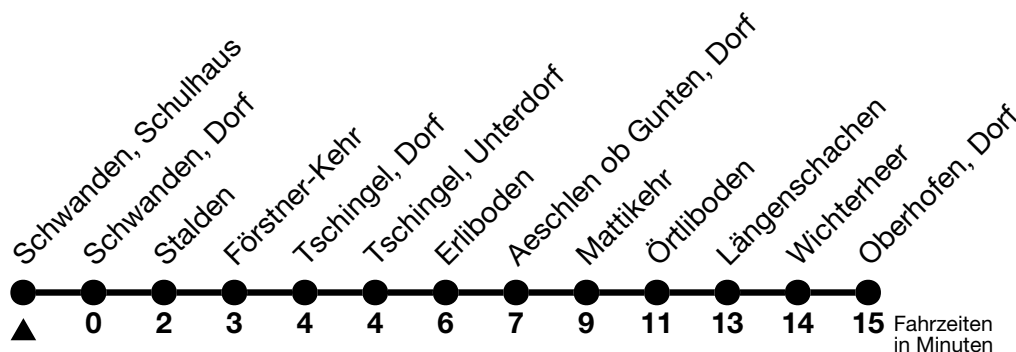

## Schwanden, Schulhaus → Oberhofen, Dorf

Gültig ab 15.12.2024

Alle Angaben ohne Gewähr

Uhr	Montag - Freitag	Samstag	Sonn- und Feiertag
06	18	18	18
07	48	48	48
08			
09	18	18	18
10	48 <sup>b</sup> <sub>a</sub>	48 <sup>b</sup> <sub>a</sub>	48 <sup>b</sup> <sub>a</sub>
11			
12	18	18	18
13	48 <sup>b</sup> <sub>a</sub>	48 <sup>b</sup> <sub>a</sub>	48 <sup>b</sup> <sub>a</sub>
14			
15	18	18	18
16	48 <sup>b</sup> <sub>a</sub>	48 <sup>b</sup> <sub>a</sub>	48 <sup>b</sup> <sub>a</sub>
17			
18	18	18	18