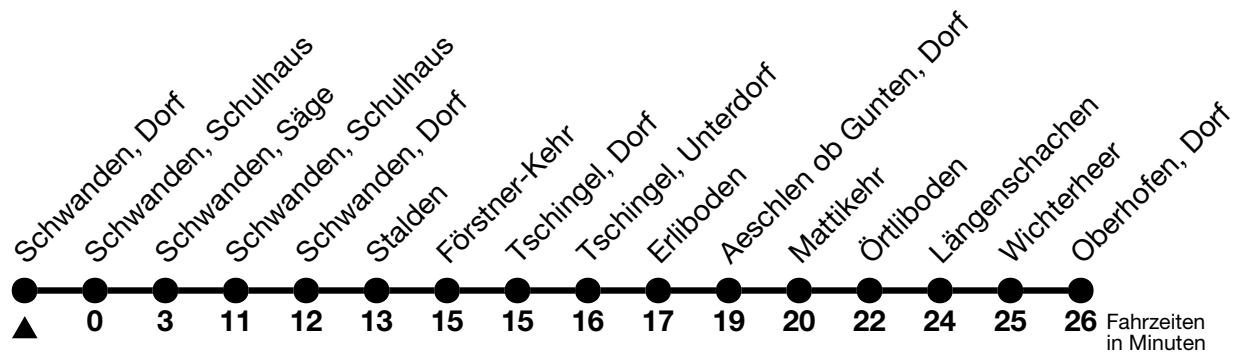

## Schwanden, Dorf → Schwanden, Säge → Oberhofen, Dorf

Gültig ab 15.12.2024

Alle Angaben ohne Gewähr

Uhr	Montag - Freitag	Samstag	Sonn- und Feiertag
06	10	10	10
07	36	36	36
08			
09	06	06	06
10	36 <sup>b</sup> <sub>a</sub>	36 <sup>b</sup> <sub>a</sub>	36 <sup>b</sup> <sub>a</sub>
11			
12	06	06	06
13	36 <sup>b</sup> <sub>a</sub>	36 <sup>b</sup> <sub>a</sub>	36 <sup>b</sup> <sub>a</sub>
14			
15	06	06	06
16	36 <sup>b</sup> <sub>a</sub>	36 <sup>b</sup> <sub>a</sub>	36 <sup>b</sup> <sub>a</sub>
17			
18	06	06	06