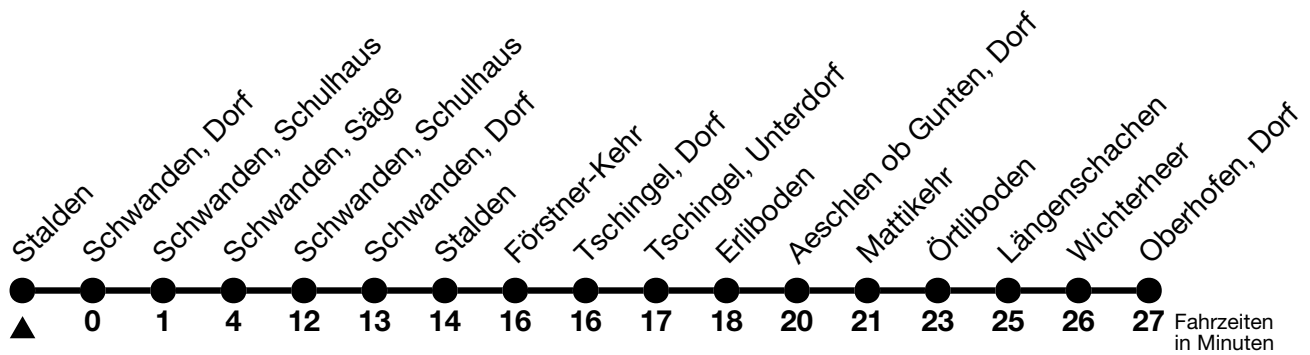

24

Stalden → Schwanden, Säge → Oberhofen, Dorf

Gültig ab 15.12.2024

Alle Angaben ohne Gewähr

Uhr	Montag - Freitag	Samstag	Sonn- und Feiertag
06	10	10	10
07	36	36	36
08			
09	06	06	06
10	36 ^b _a	36 ^b _a	36 ^b _a
11			
12	06	06	06
13	36 ^b _a	36 ^b _a	36 ^b _a
14			
15	06	06	06
16	36 ^b _a	36 ^b _a	36 ^b _a
17			
18	06	06	06

a = Fahrt bei Skibetrieb bis/ab Skilift Schwanden

b = Informationen Skibetrieb: www.ski-schwanden-sigriswil.ch oder Skilift Schwanden Tel. Nr. +41 77 485 31 59

Allgemeine Feiertage sind 25. + 26.12.2024, 01. + 02.01., 18. + 21.04., 29.05., 09.06., 01.08.2025