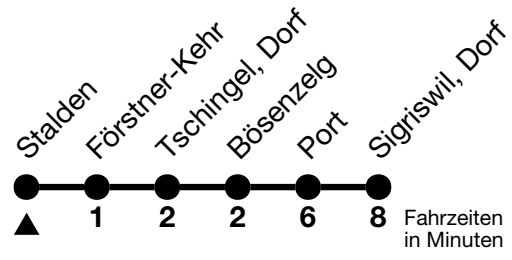

24

Stalden → Sigriswil, Dorf

Gültig ab 15.12.2024

Alle Angaben ohne Gewähr

Uhr	Montag - Freitag	Samstag	Sonn- und Feiertag
07	15	15	15
08	45	45	45
09			
10	15	15	15
11	45	45	45
12			
13	15	15	15
14	45	45	45
15			
16	15	15	15
17	45	45	45
18			
19	15	15	15
20	15		

Allgemeine Feiertage sind 25. + 26.12.2024, 01. + 02.01., 18. + 21.04., 29.05., 09.06., 01.08.2025
VELOS: Der Veloselbstverlad ist beschränkt möglich

Ihr Fahrplan
in Echtzeit

STI Bus AG
Grabenstrasse 36
3600 Thun

Tel. 033 225 13 13
info@stibus.ch
stibus.ch