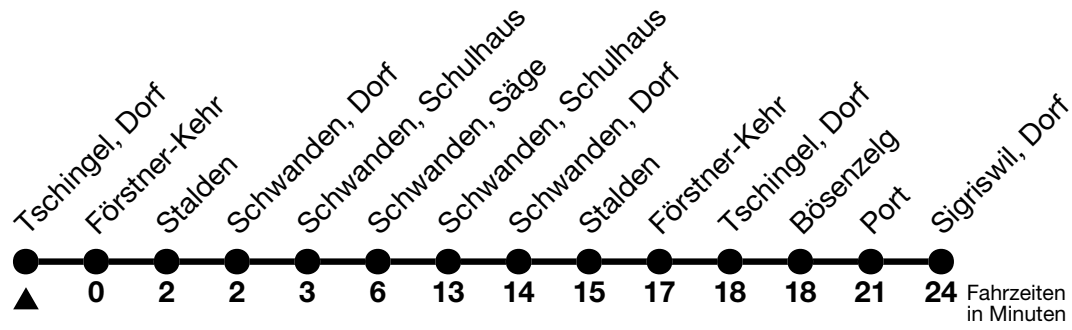

24

Tschingel, Dorf → Schwanden, Säge → Sigriswil, Dorf

Gültig ab 15.12.2024

Alle Angaben ohne Gewähr

Uhr	Montag - Freitag	Samstag	Sonn- und Feiertag
07	00	00	00
08	30	30	30
09			
10	00	00	00
11	30	30	30
12			
13	00	00	00
14	30	30	30
15			
16	00	00	00
17	30	30	30
18			
19	00	00	00
20	00		

Allgemeine Feiertage sind 25. + 26.12.2024, 01. + 02.01., 18. + 21.04., 29.05., 09.06., 01.08.2025

VELOS: Der Veloselbstverlad ist beschränkt möglich

Ihr Fahrplan
in Echtzeit

STI Bus AG
Grabenstrasse 36
3600 Thun