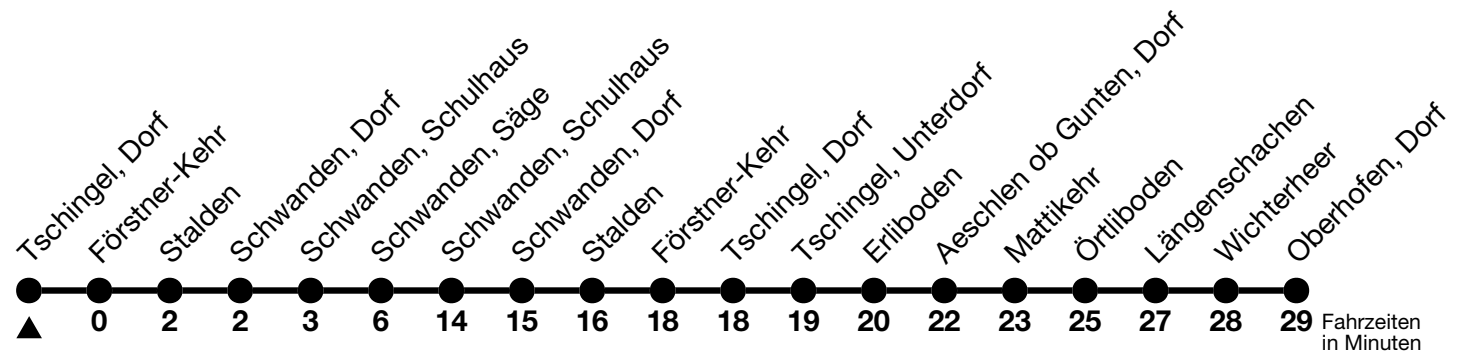

24

Tschingel, Dorf → Schwanden, Säge → Oberhofen, Dorf

Gültig ab 15.12.2024

Alle Angaben ohne Gewähr

Uhr	Montag - Freitag	Samstag	Sonn- und Feiertag
06	08	08	08
07	34	34	34
08			
09	04	04	04
10	34 ^b _a	34 ^b _a	34 ^b _a
11			
12	04	04	04
13	34 ^b _a	34 ^b _a	34 ^b _a
14			
15	04	04	04
16	34 ^b _a	34 ^b _a	34 ^b _a
17			
18	04	04	04

a = Fahrt bei Skibetrieb bis/ab Skilift Schwanden

b = Informationen Skibetrieb: www.ski-schwanden-sigriswil.ch oder Skilift Schwanden Tel. Nr. +41 77 485 31 59

Allgemeine Feiertage sind 25. + 26.12.2024, 01. + 02.01., 18. + 21.04., 29.05., 09.06., 01.08.2025

VELOS: Der Veloselbstverlad ist beschränkt möglich

Ihr Fahrplan
in Echtzeit

STI Bus AG
Grabenstrasse 36
3600 Thun

Tel. 033 225 13 13
info@stibus.ch
stibus.ch