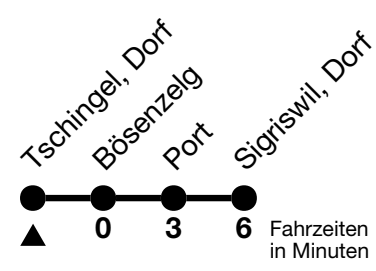

24

Tschingel, Dorf → Sigriswil, Dorf

Gültig ab 15.12.2024

Alle Angaben ohne Gewähr

Uhr	Montag - Freitag	Samstag	Sonn- und Feiertag
07	18	18	18
08	48	48	48
09			
10	18	18	18
11	48	48	48
12			
13	18	18	18
14	48	48	48
15			
16	18	18	18
17	48	48	48
18			
19	18	18	18
20	18		

Allgemeine Feiertage sind 25. + 26.12.2024, 01. + 02.01., 18. + 21.04., 29.05., 09.06., 01.08.2025
 VELOS: Der Veloselbstverlad ist beschränkt möglich

Ihr Fahrplan
in Echtzeit

STI Bus AG
 Grabenstrasse 36
 3600 Thun