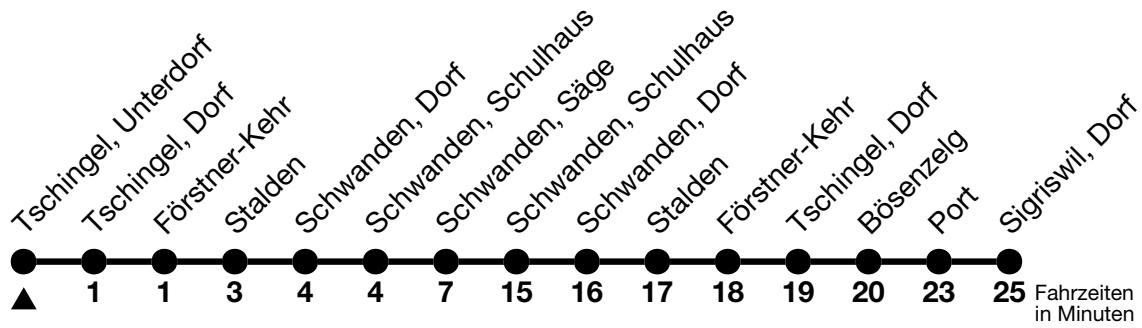

24

Tschingel, Unterdorf → Schwanden, Säge → Sigriswil, Dorf

Gültig ab 15.12.2024

Alle Angaben ohne Gewähr

Uhr	Montag - Freitag	Samstag	Sonn- und Feiertag
06	58	58	58
07			
08	28	28	28
09	58	58	58
10			
11	28	28	28
12	58	58	58
13			
14	28	28	28
15	58	58	58
16			
17	28	28	28
18	58	58	58
19	58		

Allgemeine Feiertage sind 25. + 26.12.2024, 01. + 02.01., 18. + 21.04., 29.05., 09.06., 01.08.2025

VELOS: Der Veloselbstverlad ist beschränkt möglich

Ihr Fahrplan
in Echtzeit

STI Bus AG
Grabenstrasse 36
3600 Thun