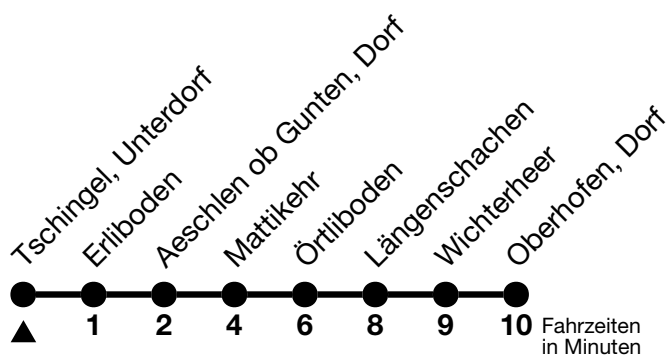

## Tschingel, Unterdorf → Oberhofen, Dorf

Gültig ab 15.12.2024

Alle Angaben ohne Gewähr

Uhr	Montag - Freitag	Samstag	Sonn- und Feiertag
06	23	23	23
07	53	53	53
08			
09	23	23	23
10	53 <sup>b</sup> <sub>a</sub>	53 <sup>b</sup> <sub>a</sub>	53 <sup>b</sup> <sub>a</sub>
11			
12	23	23	23
13	53 <sup>b</sup> <sub>a</sub>	53 <sup>b</sup> <sub>a</sub>	53 <sup>b</sup> <sub>a</sub>
14			
15	23	23	23
16	53 <sup>b</sup> <sub>a</sub>	53 <sup>b</sup> <sub>a</sub>	53 <sup>b</sup> <sub>a</sub>
17			
18	23	23	23