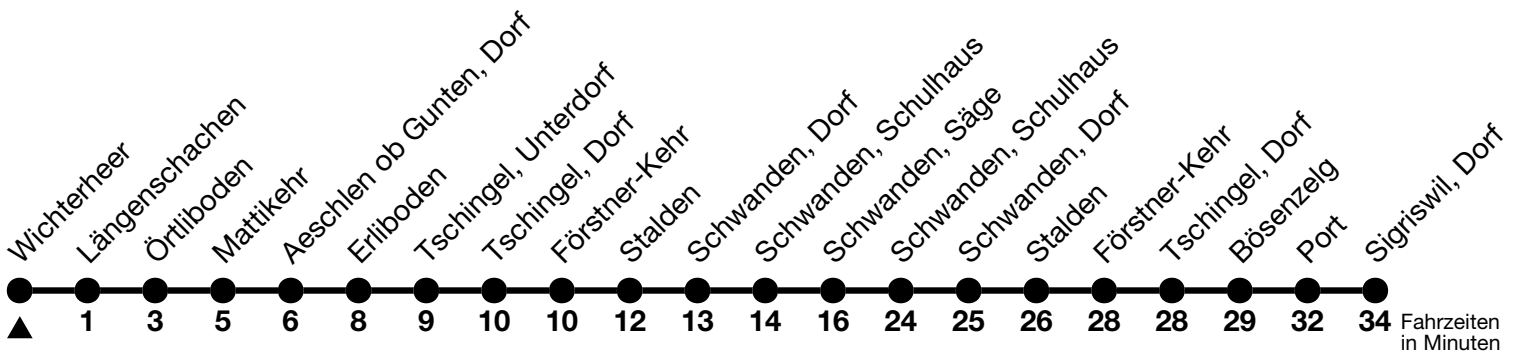

24

Wichterheer → Schwanden, Säge → Sigriswil, Dorf

Gültig ab 15.12.2024

Alle Angaben ohne Gewähr

Uhr	Montag - Freitag	Samstag	Sonn- und Feiertag
06	49	49	49
07			
08	19	19	19
09	49	49	49
10			
11	19	19	19
12	49	49	49
13			
14	19	19	19
15	49	49	49
16			
17	19	19	19
18	49	49	49
19	49		

Allgemeine Feiertage sind 25. + 26.12.2024, 01. + 02.01., 18. + 21.04., 29.05., 09.06., 01.08.2025
 VELOS: Der Veloselbstverlad ist beschränkt möglich
 Moonliner siehe separaten Fahrplan

Ihr Fahrplan
in Echtzeit