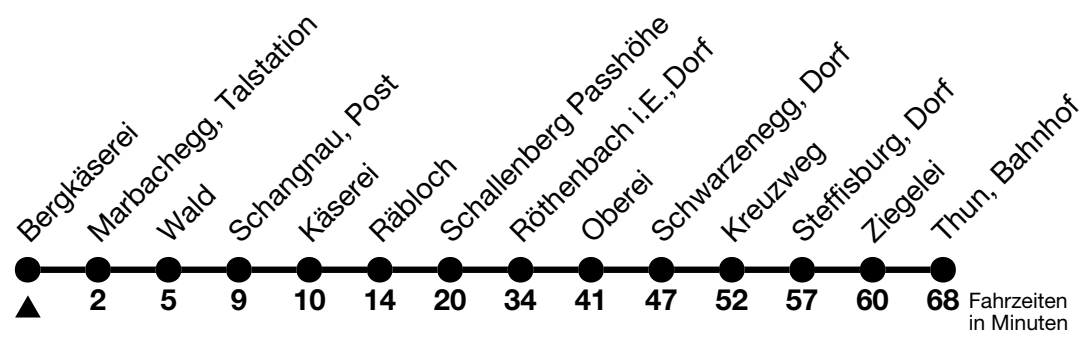

252

Bergkäserei → Thun, Bahnhof

Gültig ab 15.12.2024

Alle Angaben ohne Gewähr

Uhr	Samstag	Sonn- und Feiertag
08	20	20
09		
10		
11	33 _a	33 _a
12		
13		
14		
15		
16	08	08
17		
18		
19	08 _a	08 _a

a = Fährt ohne Röthenbach i.E., Dorf

Fährt vom 27.04. - 27.10.2024

Allgemeine Feiertage sind 25. + 26.12.2024, 01. + 02.01., 18. + 21.04., 29.05., 09.06., 01.08.2025

VELOS: Der Veloselbstverlad ist beschränkt möglich

Ihr Fahrplan in Echtzeit