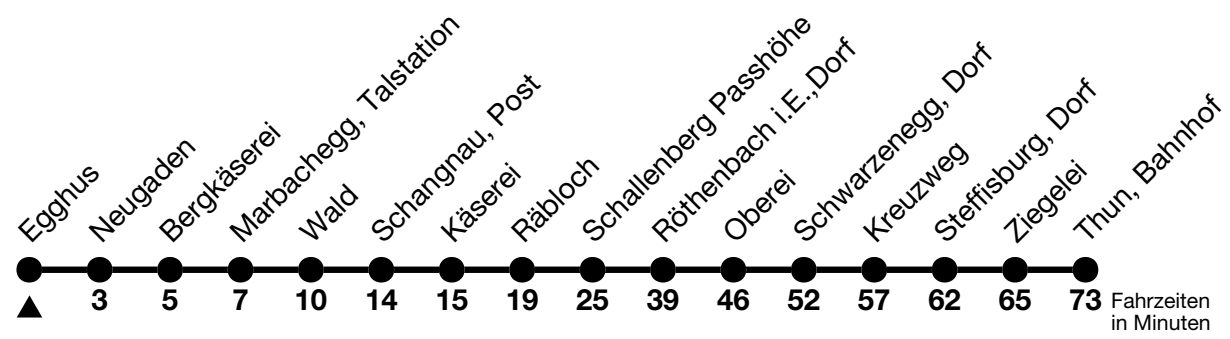

252

Egghus → Thun, Bahnhof

Gültig ab 15.12.2024

Alle Angaben ohne Gewähr

Uhr	Samstag	Sonn- und Feiertag
08	15	15
09		
10		
11	28 _a	28 _a
12		
13		
14		
15		
16	03	03
17		
18		
19	03 _a	03 _a

a = Fährt ohne Röthenbach i.E., Dorf

Fährt vom 27.04. - 27.10.2024

Allgemeine Feiertage sind 25. + 26.12.2024, 01. + 02.01., 18. + 21.04., 29.05., 09.06., 01.08.2025

VELOS: Der Veloselbstverlad ist beschränkt möglich

Ihr Fahrplan
in Echtzeit