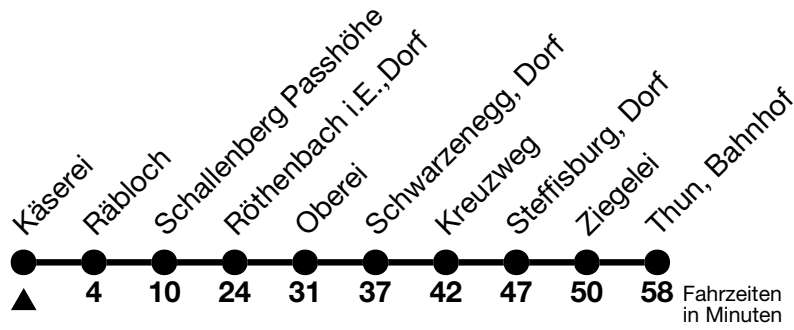

252

Käserei → Thun, Bahnhof

Gültig ab 15.12.2024

Alle Angaben ohne Gewähr

Uhr	Samstag	Sonn- und Feiertag
08	30	30
09		
10		
11	43 _a	43 _a
12		
13		
14		
15		
16	18	18
17		
18		
19	18 _a	18 _a

a = Fährt ohne Röthenbach i.E., Dorf

Fährt vom 27.04. - 27.10.2024

Allgemeine Feiertage sind 25. + 26.12.2024, 01. + 02.01., 18. + 21.04., 29.05., 09.06., 01.08.2025

VELOS: Der Veloselbstverlad ist beschränkt möglich

Ihr Fahrplan
in Echtzeit