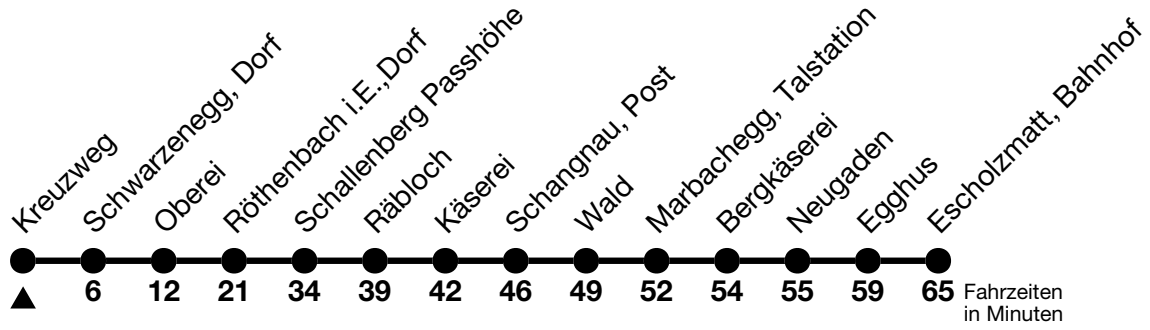

252

Kreuzweg → Escholzmatt, Bahnhof

Gültig ab 15.12.2024

Alle Angaben ohne Gewähr

Uhr	Samstag	Sonn- und Feiertag
09	51	51
10		
11		
12	51 _a	51 _a
13		
14	51 _a	51 _a
15		
16		
17	51	51

a = Fahrt ohne Röthenbach i.E., Dorf

Fährt vom 27.04. - 27.10.2024

Allgemeine Feiertage sind 25. + 26.12.2024, 01. + 02.01., 18. + 21.04., 29.05., 09.06., 01.08.2025

VELOS: Der Veloselbstverlad ist beschränkt möglich

Ihr Fahrplan
in Echtzeit