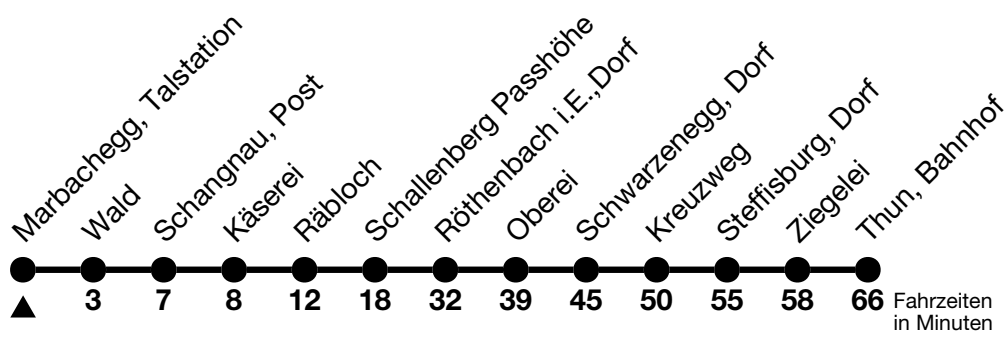

252

Marbachegg, Talstation → Thun, Bahnhof

Gültig ab 15.12.2024

Alle Angaben ohne Gewähr

Uhr	Samstag	Sonn- und Feiertag
08	22	22
09		
10		
11	35 _a	35 _a
12		
13		
14		
15		
16	10	10
17		
18		
19	10 _a	10 _a

a = Fährt ohne Röthenbach i.E., Dorf

Fährt vom 27.04. - 27.10.2024

Allgemeine Feiertage sind 25. + 26.12.2024, 01. + 02.01., 18. + 21.04., 29.05., 09.06., 01.08.2025

VELOS: Der Veloselbstverlad ist beschränkt möglich