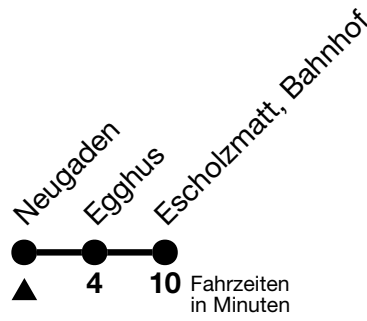

252

Neugaden → Escholzmatt, Bahnhof

Gültig ab 15.12.2024

Alle Angaben ohne Gewähr

Uhr	Samstag	Sonn- und Feiertag
10	46	46
11		
12		
13	32	32
14		
15	32	32
16		
17		
18	46	46

Fährt vom 27.04. - 27.10.2024

Allgemeine Feiertage sind 25. + 26.12.2024, 01. + 02.01., 18. + 21.04., 29.05., 09.06., 01.08.2025