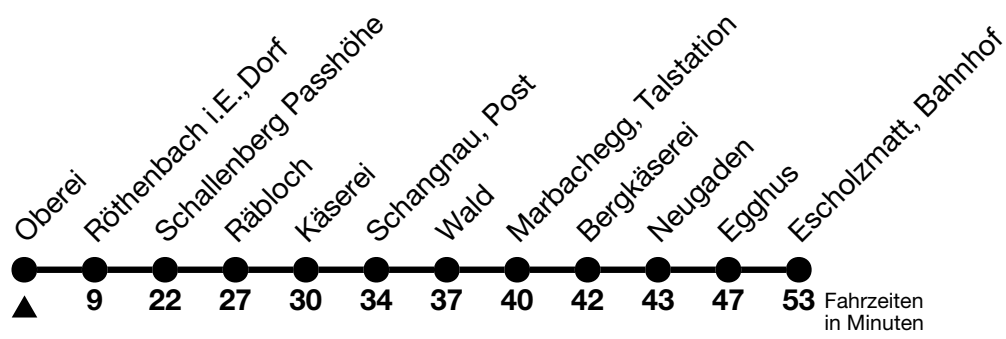

252

Oberei → Escholzmatt, Bahnhof

Gültig ab 15.12.2024

Alle Angaben ohne Gewähr

Uhr	Samstag	Sonn- und Feiertag
10	03	03
11		
12		
13	03 _a	03 _a
14		
15	03 _a	03 _a
16		
17		
18	03	03

a = Fahrt ohne Röthenbach i.E., Dorf

Fährt vom 27.04. - 27.10.2024

Allgemeine Feiertage sind 25. + 26.12.2024, 01. + 02.01., 18. + 21.04., 29.05., 09.06., 01.08.2025

VELOS: Der Veloselbstverlad ist beschränkt möglich

Ihr Fahrplan
in Echtzeit