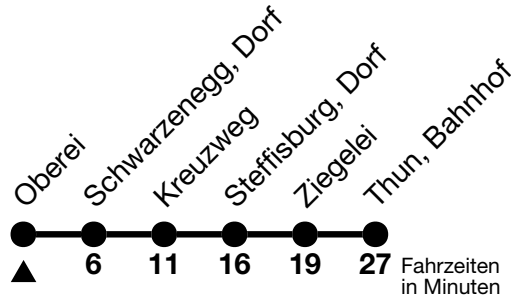

## Oberei → Thun, Bahnhof

Gültig ab 15.12.2024

Alle Angaben ohne Gewähr

Uhr	Samstag	Sonn- und Feiertag
09	00	00
10		
11		
12	00	00
13		
14		
15		
16	50	50
17		
18		
19	35	35

Fährt vom 27.04. - 27.10.2024

Allgemeine Feiertage sind 25. + 26.12.2024, 01. + 02.01., 18. + 21.04., 29.05., 09.06., 01.08.2025