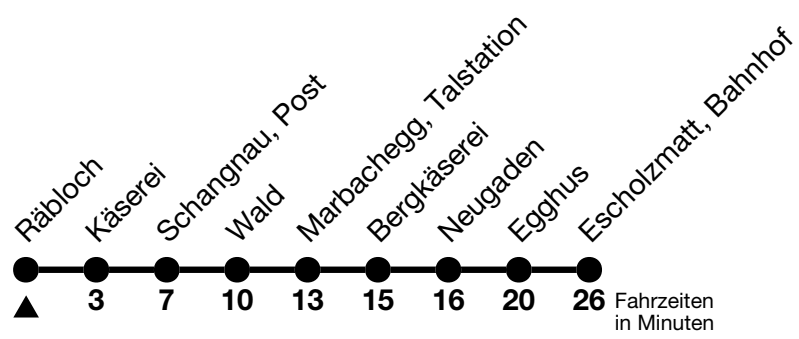

## Räbloch → Escholzmatt, Bahnhof

Gültig ab 15.12.2024

Alle Angaben ohne Gewähr

Uhr	Samstag	Sonn- und Feiertag
10	30	30
11		
12		
13	16	16
14		
15	16	16
16		
17		
18	30	30

Fährt vom 27.04. - 27.10.2024

Allgemeine Feiertage sind 25. + 26.12.2024, 01. + 02.01., 18. + 21.04., 29.05., 09.06., 01.08.2025

VELOS: Der Veloselbstverlad ist beschränkt möglich

Ihr Fahrplan in Echtzeit

STI Bus AG  
Grabenstrasse 36  
3600 Thun

Tel. 033 225 13 13  
info@stibus.ch  
stibus.ch